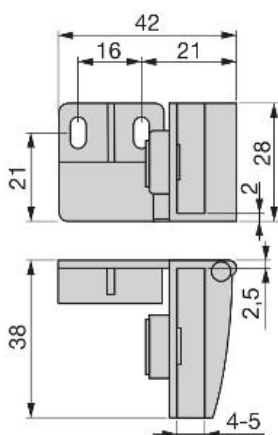

Bisagras, retenidas y cierres / Bisagras especiales / Bisagras para puertas de cristal / Bisagra para puertas interiores canto

Ficha técnica de producto

Bisagra para puertas interiores canto

Bisagras para puertas de cristal

Especificaciones

	Cod.	Acabado
100	1205010	Latonado
100	1205064	Cromado mate
100	1205011	Cromado

Croquis

Información

Cada caja contiene:

50 unidades de mano derecha.

50 unidades de mano izquierda.