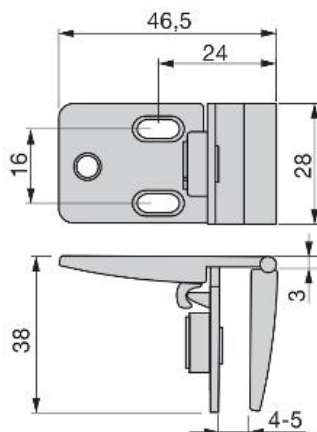

## Bisagra para puertas interiores central

Bisagras para puertas de cristal

Especificaciones

	Cod.	Acabado
100	1205164	Cromado mate
100	1205111	Cromado

Croquis

**Información**

Cada caja contiene:

50 unidades de mano derecha.

50 unidades de mano izquierda.