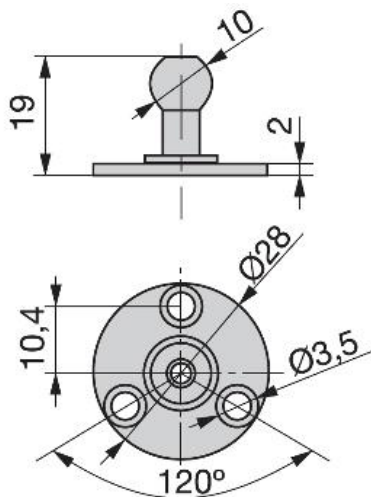

## Enganche de pistón para costado sin pivote

Amortiguadores y enganches

Especificaciones

	Cod.	Acabado
20	1266607	Niquelado

Croquis

Productos imprescindibles

Pistón elevable

Fuerza	L	C		Cod.	Acabado
8 Kg	470	200	20	<b>1257025</b>	Pintado aluminio
11 Kg	470	200	20	<b>1257925</b>	Pintado aluminio
5 Kg	276	100	20	<b>1235725</b>	Pintado aluminio
8 Kg	276	100	20	<b>1227825</b>	Pintado aluminio
11 Kg	276	100	20	<b>1227925</b>	Pintado aluminio
20 Kg	276	100	20	<b>1244825</b>	Pintado aluminio
2 Kg	243	80	20	<b>1258125</b>	Pintado aluminio
5 Kg	243	80	20	<b>1243925</b>	Pintado aluminio
8 Kg	243	80	20	<b>1244025</b>	Pintado aluminio
11 Kg	243	80	20	<b>1244125</b>	Pintado aluminio
5 Kg	180	50	20	<b>1263825</b>	Pintado aluminio

Pistón H abatible

Fuerza	L	C		Cod.	Acabado
6 kg	276	100	20	<b>1271625</b>	Pintado aluminio
12 kg	276	100	20	<b>1271725</b>	Pintado aluminio
18 kg	276	100	20	<b>1271825</b>	Pintado aluminio
6 kg	243	80	20	<b>1271925</b>	Pintado aluminio
12 kg	243	80	20	<b>1272025</b>	Pintado aluminio