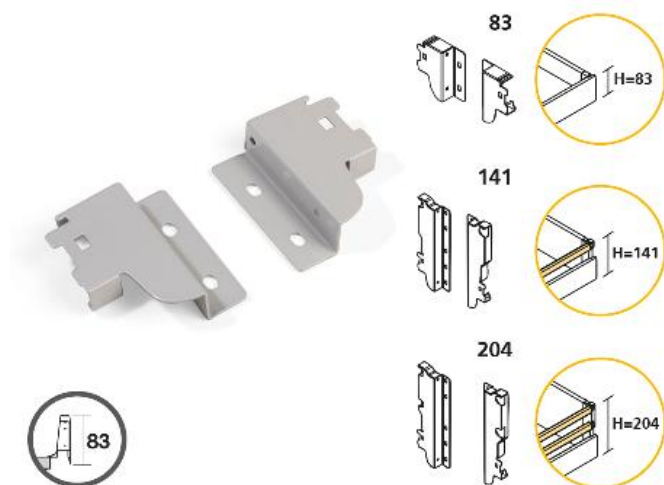

Cajones y guías / Cajón Vantage-Q / Cajón Vantage-Q / Juego de enganches para costillas de altura 83mm

## Juego de enganches para costillas de altura 83mm

Cajón Vantage-Q

## Especificaciones

Descripción	Altura		Cod.	Acabado
Para cajón	83	20	<b>3003812</b>	Pintado blanco
Para cajón	83	20	<b>3003825</b>	Pintado aluminio
Para cajón con 1 barandilla	141	20	<b>3006612</b>	Pintado blanco
Para cajón con 1 barandilla	141	20	<b>3006625</b>	Pintado aluminio
Para cajón con 2 barandillas	204	20	<b>3000312</b>	Pintado blanco
Para cajón con 2 barandillas	204	20	<b>3000325</b>	Pintado aluminio