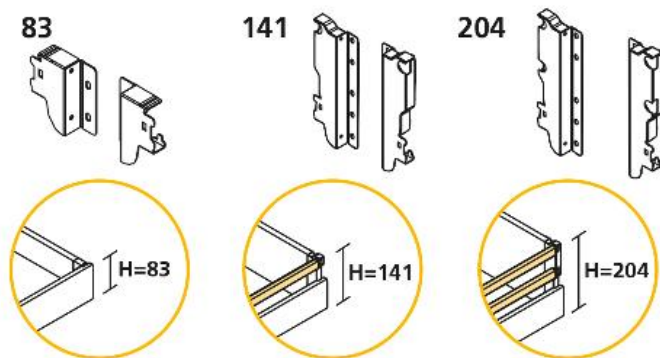

Croquis

Documentos y utilidades disponibles para descargar

[Montaje (PDF)](#)

Productos imprescindibles

Costillas Vantage-Q de altura 83mm

Prof.		Cod.	Acabado
270	4	3012812	Pintado blanco
270	4	3012825	Pintado aluminio
300	4	3012912	Pintado blanco
300	4	3012925	Pintado aluminio
350	4	3013012	Pintado blanco
350	4	3013025	Pintado aluminio
400	4	3013112	Pintado blanco
400	4	3013125	Pintado aluminio
450	4	3013212	Pintado blanco
450	4	3013225	Pintado aluminio
500	4	3013312	Pintado blanco
500	4	3013325	Pintado aluminio