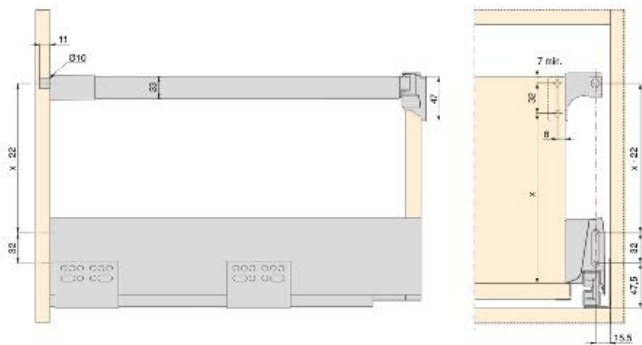

Croquis

Información

Utilizar con enganche:

- Cod. 3006612 / 3006625 para 1 barandilla (costilla 83).
- Cod. 3000312 / 3000325 para 2 barandillas (costilla 83).
- Cod. 3017025 para 1 barandilla (costilla 100).