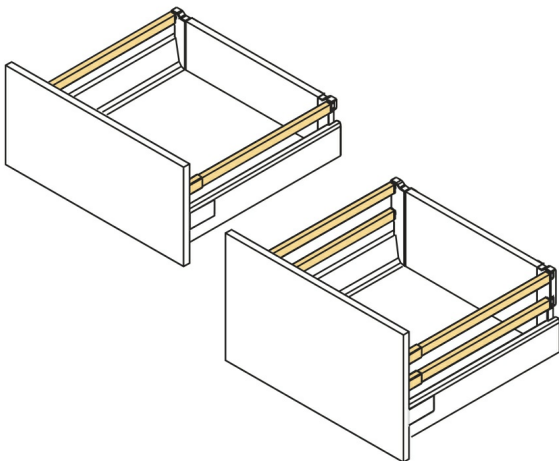

Montaje

Productos imprescindibles