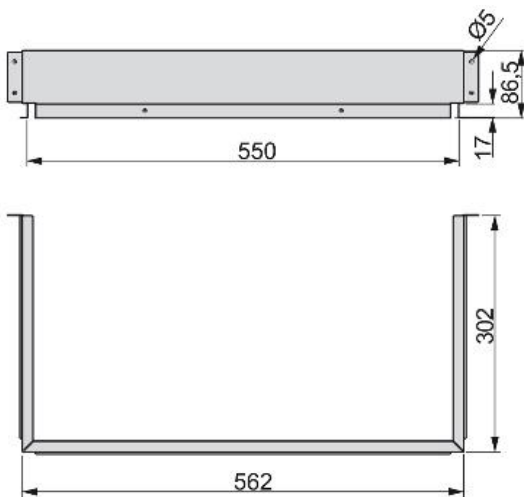

## Bajo fregadero metálico

Plantillas y accesorios Vantage-Q

Especificaciones

	Cod.	Acabado
10	3012025	Pintado aluminio

Croquis