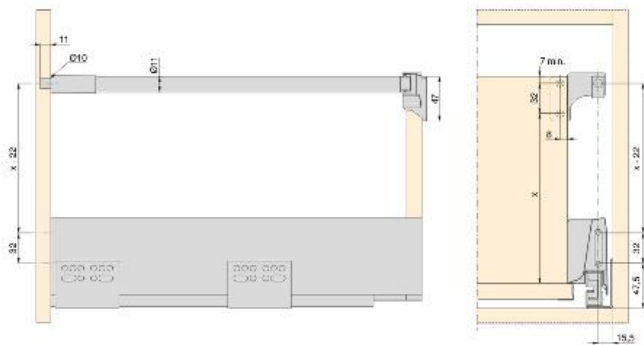

Croquis

Información

Utilizar con enganche:

- Cod. 3006612 / 3006625 para 1 barandilla (costilla 83).
- Cod. 3000312 / 3000325 para 2 barandillas (costilla 83).
- Cod. 3017025 para 1 barandilla (costilla 100).