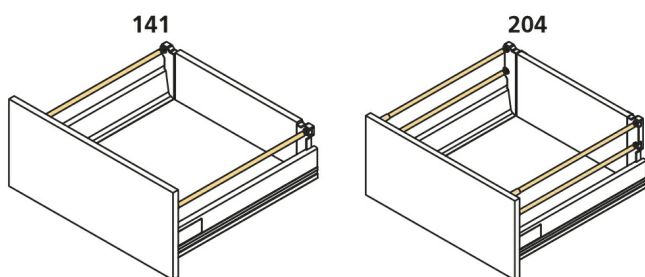

Montaje

Productos imprescindibles