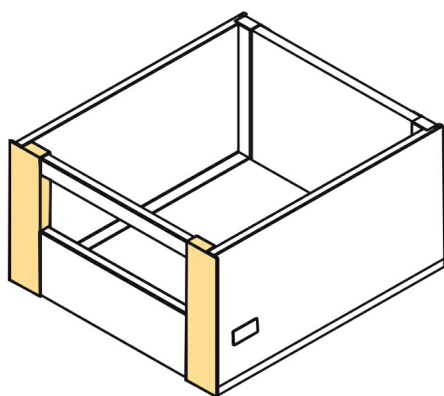

Montaje

Productos imprescindibles