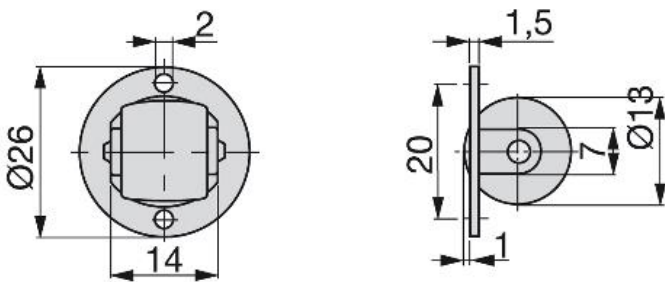

Ruedas, pies, patas de mesa y mesas / Ruedas / Ruedas funcionales / Para tapa giratoria

Ficha técnica de producto

Para tapa giratoria

Ruedas funcionales

Especificaciones

	Cod.	Acabado
1000	3026105	Cincado

Croquis