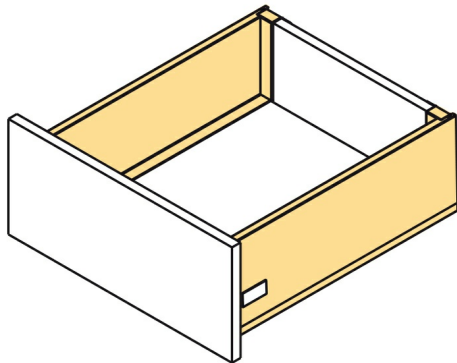

Montaje

Documentos y utilidades disponibles para descargar

Montaje (PDF)

Productos imprescindibles

Juego de enganches frontales para cajón interior de altura 127mm

	Cod.	Acabado
4	3025323	Plástico gris antracita
4	3025315	Plástico blanco

Perfil frontal para cajón interior

		Cod.	Acabado
1,1 m	10	3025535	Gris antracita
1,1 m	10	3025512	Pintado blanco