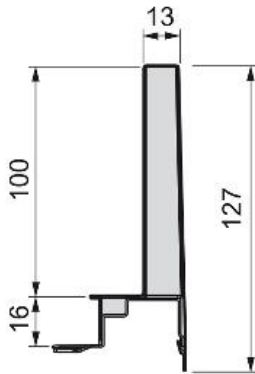

Croquis

Información

Guías de extracción total con sistema de auto-cierre amortiguado.

Capacidad de carga 40 Kg.

Deslizamiento suave y silencioso.

Costilla de chapa de acero pintadas en epoxi color blanco satinado (RAL 9003) y gris antracita (RAL 7043).

Espesor de fondo y trasera de 16 mm.

Regulación del frente horizontal mediante tornillo lateral $\pm 1,5$ mm.

Regulación del frente vertical mediante excéntrica ± 2 mm.

El código incluye todos los elementos para el montaje de un cajón exterior a excepción de la frontera, trasera y fondo.

Incluye guías, costillas, juego de enganches traseros y juego de enganches frontales para cajón exterior.