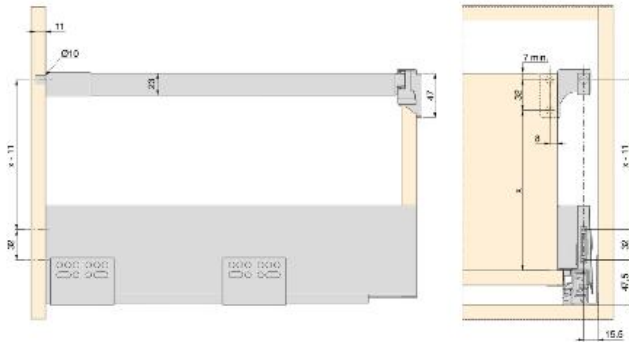

Croquis

Montaje

Productos imprescindibles

Enganche trasero para barandilla

	Cod.	Acabado
20	3028423	Plástico gris antracita
20	3028415	Plástico blanco