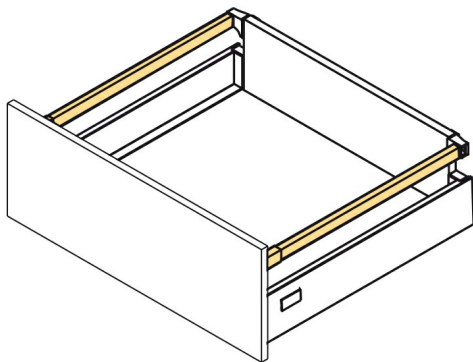

Montaje

Productos imprescindibles

Enganche trasero para barandilla

	Cod.	Acabado
20	3028423	Plástico gris antracita
20	3028415	Plástico blanco