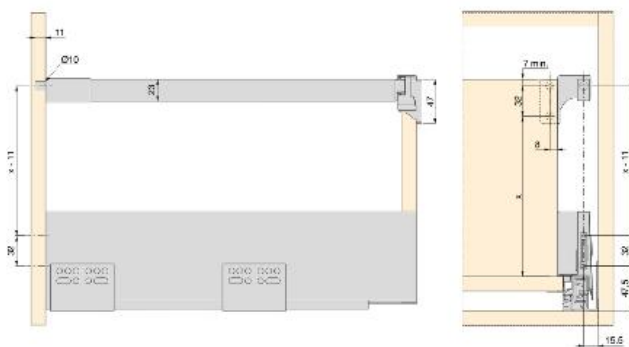

Cajones y guías / Cajón Slim / Componentes Slim / Enganche trasero para barandilla

Ficha técnica de producto

Enganche trasero para barandilla

Componentes Slim

Especificaciones

	Cod.	Acabado
20	3028423	Plástico gris antracita
20	3028415	Plástico blanco

Croquis