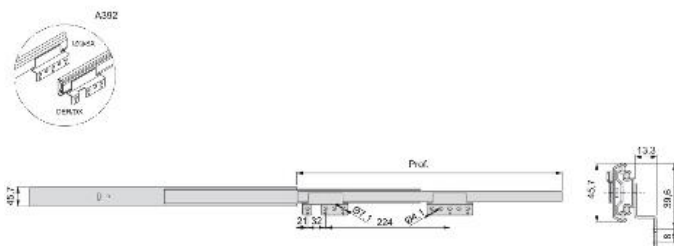

Cajones y guías / Sistema Paddock / Cajón Padplast / Guía 45mm extracción total

Ficha técnica de producto

Guía 45mm extracción total

Cajón Padplast

Especificaciones

	Descripción		Cod.	Acabado
392	Derecha	20	3030405	Cincado
392	Izquierda	20	3029705	Cincado

Croquis