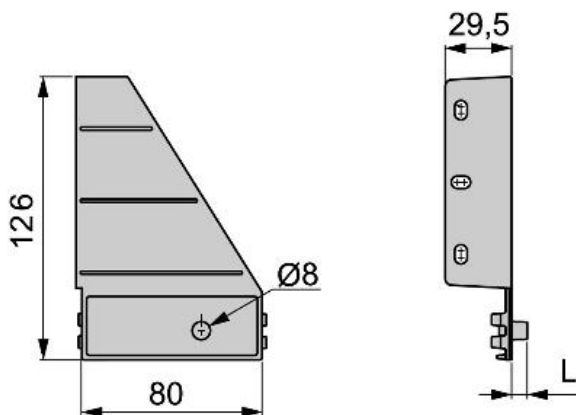

Ficha técnica de producto

Escuadra para cerradura anti-vuelco

Cajón Padplast

Especificaciones

	L		Cod.	Acabado
392	9	20	3031417	Plástico negro

Croquis

Montaje

Documentos y utilidades disponibles para descargar

Montaje (PDF)

Montaje (PDF)

Productos imprescindibles

Cerradura anti-vuelco

	Cod.	Acabado
50	3034214	Pintado negro
50	3034207	Niquelado

Regleta para cerradura anti-vuelco

Descripción	C	X		Cod.	Acabado
De superficie	8	17	50	3034003	Acero natural
De empotrar	6	14	50	3034103	Acero natural