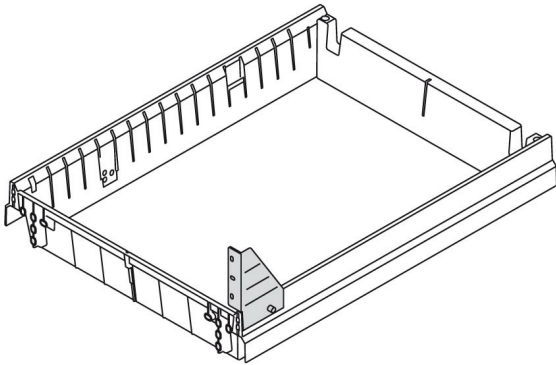

Ficha técnica de producto

Escuadra para cerradura anti-vuelco

Cajón Padplast

Especificaciones

	L		Cod.	Acabado
392	9	20	3031417	Plástico negro

Croquis

Montaje

Documentos y utilidades disponibles para descargar

Montaje (PDF)

Montaje (PDF)

Productos imprescindibles

Cerradura anti-vuelco

	Cod.	Acabado
50	3034214	Pintado negro
50	3034207	Niquelado

Regleta para cerradura anti-vuelco

Descripción	C	X		Cod.	Acabado
De superficie	8	17	50	3034003	Acero natural
De empotrar	6	14	50	3034103	Acero natural