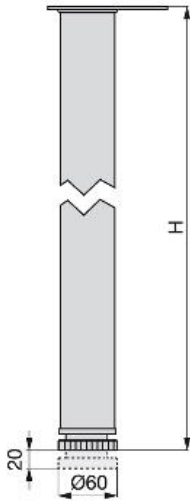

Ruedas, pies, patas de mesa y mesas / Patas de mesa / Patas 60 / Pata 60

Ficha técnica de producto

Pata 60

Patas 60

Especificaciones

H		Cod.	Acabado
710	4	3053651	Níquel satinado
710	4	3053625	Pintado aluminio
710	4	3053612	Pintado blanco
710	4	3053611	Cromado
710	4	3053614	Pintado negro
830	4	3043951	Níquel satinado
830	4	3043911	Cromado
830	4	3043925	Pintado aluminio
870	1	3048051	Níquel satinado
870	1	3048025	Pintado aluminio
870	1	3048011	Cromado
870	1	3048014	Pintado negro
738	1	3047725	Pintado aluminio

Croquis

Información

Incluye tornillos $\varnothing 5 \times 25$ para la fijación de la base al tablero.