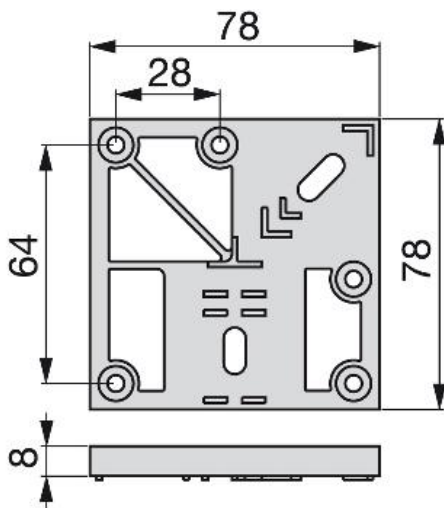

Croquis

Información

Posibilidad de montaje en el sistema Alufort 2 (consultar capítulo 8).