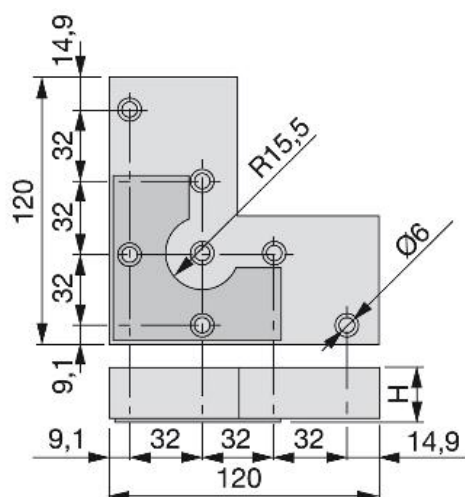

Croquis

Información

Posibilidad de combinarse entre sí consiguiendo así la altura deseada.