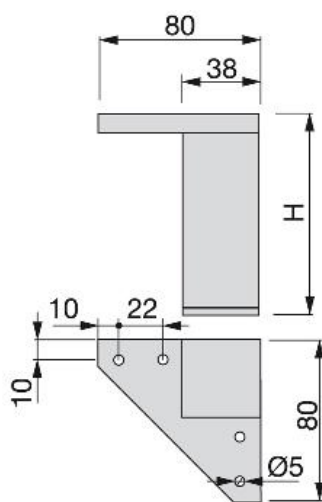

Ruedas, pies, patas de mesa y mesas / Pies decorativos / Pies Alumix / Alumix 1

Ficha técnica de producto

Alumix 1

Pies Alumix

Especificaciones

H		Cod.	Acabado
80	20	3167625	Pintado aluminio
100	20	3167511	Cromado
100	20	3167525	Pintado aluminio
120	20	3167425	Pintado aluminio

Croquis