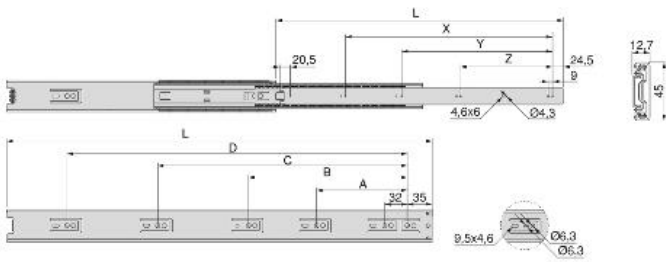

Ficha técnica de producto

Guías de altura 45 mm

Guías de bolas de extracción total

Especificaciones

L		Cod.	Acabado
250	15	4224005	Cincado
300	15	4177105	Cincado
350	15	4177205	Cincado
400	15	4177305	Cincado
450	15	4177405	Cincado
500	15	4177505	Cincado
600	15	4177605	Cincado
650	15	4177705	Cincado

Croquis

I	X	Y	Z	A	R	C	D
250	-	132	56	163	-	-	-
300	-	224	96	128	192	-	-
350	256	160	96	128	224	-	-
400	288	160	96	128	224	220	-
450	352	192	96	128	224	352	-
500	384	192	96	128	224	352	416
600	480	256	96	128	224	352	480
650	512	256	96	128	224	352	544

Información

Los códigos indicados corresponden a un juego completo de mano derecha y mano izquierda.
 Gatillo para el desmontaje de la guía.