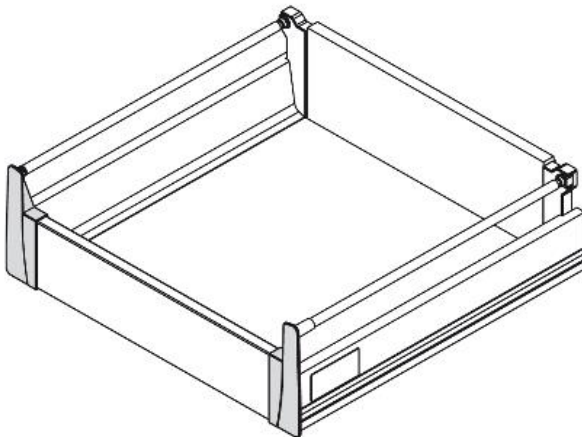

Cajones y guías / Cajón Vantage-Q / Composiciones barandilla redonda / Juego de enganches frontales para cajón interior de altura 141mm

Ficha técnica de producto

Juego de enganches frontales para cajón interior de altura 141mm

Composiciones barandilla redonda

Especificaciones

	Cod.	Acabado
4	4190221	Plástico gris

Croquis

Información

Utilizar con enganche Cod. 3006612 / 3006625.

Productos imprescindibles

Perfil frontal para cajón interior

		Cod.	Acabado
1,1 m	10	4190425	Pintado aluminio
1,1 m	10	4190412	Pintado blanco

Juego de enganches para costillas de altura 83mm

Descripción	Altura		Cod.	Acabado
Para cajón	83	20	3003812	Pintado blanco
Para cajón	83	20	3003825	Pintado aluminio
Para cajón con 1 barandilla	141	20	3006612	Pintado blanco
Para cajón con 1 barandilla	141	20	3006625	Pintado aluminio
Para cajón con 2 barandillas	204	20	3000312	Pintado blanco
Para cajón con 2 barandillas	204	20	3000325	Pintado aluminio