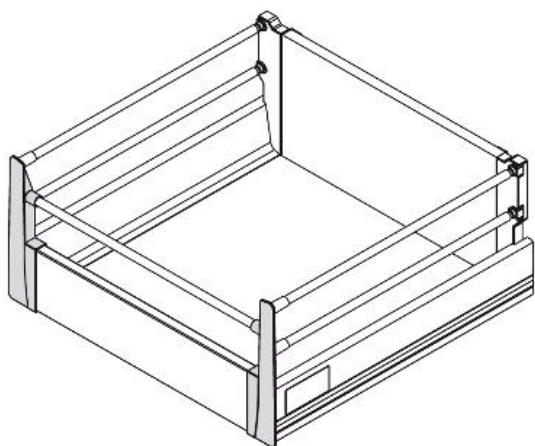

Cajones y guías / Cajón Vantage-Q / Composiciones barandilla redonda / Juego de enganches frontales para cajón interior de altura 204mm

Ficha técnica de producto

Juego de enganches frontales para cajón interior de altura 204mm

Composiciones barandilla redonda

Especificaciones

	Cod.	Acabado
4	4190321	Plástico gris

Croquis

Información

Utilizar con enganche Cod. 3000312 / 3000325.

Productos imprescindibles

Perfil frontal para cajón interior

		Cod.	Acabado
1,1 m	10	4190425	Pintado aluminio
1,1 m	10	4190412	Pintado blanco

Barandilla frontal Ø11 para cajón interior

		Cod.	Acabado
1,13 m	10	4190525	Pintado aluminio

Juego de enganches para costillas de altura 83mm