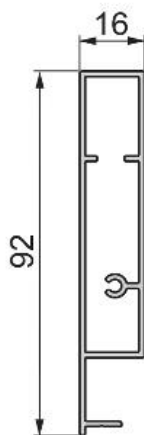

Cajones y guías / Cajón Vantage-Q / Composiciones barandilla cuadrada / Perfil frontal para cajón interior

Ficha técnica de producto

Perfil frontal para cajón interior

Composiciones barandilla cuadrada

Especificaciones

		Cod.	Acabado
1,1 m	10	4190412	Pintado blanco
1,1 m	10	4190425	Pintado aluminio

Croquis

Montaje