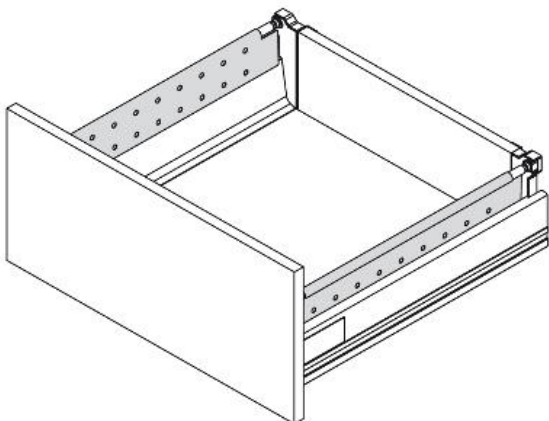

Ficha técnica de producto

Suplementos laterales para cajón de altura 141 mm

Composiciones barandilla redonda

Especificaciones

Prof.		Cod.	Acabado
450	4	4191625	Pintado aluminio
500	4	4191725	Pintado aluminio

Croquis

Información

Utilizar con enganche Cod. 3006612 / 3006625.

Productos imprescindibles

Juego de enganches para costillas de altura 83mm

Descripción	Altura		Cod.	Acabado
Para cajón	83	20	3003812	Pintado blanco
Para cajón	83	20	3003825	Pintado aluminio
Para cajón con 1 barandilla	141	20	3006612	Pintado blanco
Para cajón con 1 barandilla	141	20	3006625	Pintado aluminio
Para cajón con 2 barandillas	204	20	3000312	Pintado blanco
Para cajón con 2 barandillas	204	20	3000325	Pintado aluminio