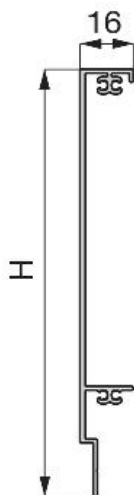

Cajones y guías / Cajón Vantage-Q / Composiciones barandilla cuadrada / Perfil trasera

Ficha técnica de producto

Perfil trasera

Composiciones barandilla cuadrada

Especificaciones

	Cajón	H		Cod.	Acabado
1,1 m	83	84	10	4194212	Pintado blanco
1,1 m	83	84	10	4194225	Pintado aluminio
1,1 m	135	141	10	4194312	Pintado blanco
1,1 m	135	141	10	4194325	Pintado aluminio

Croquis

Información

Incluye bolsa con 80 tornillos.

Cálculo