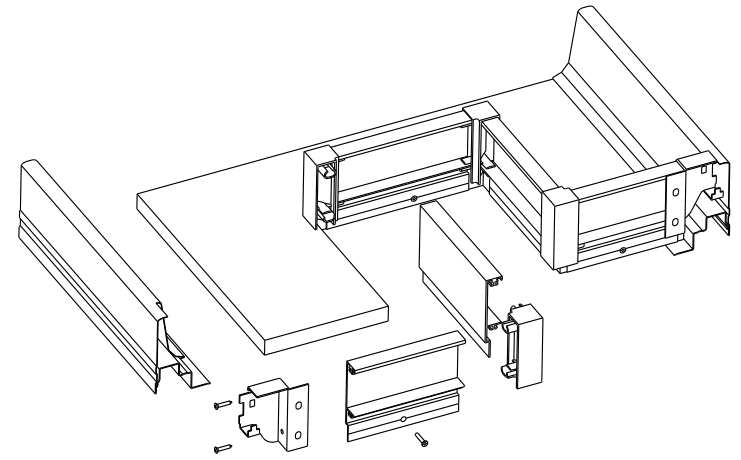

## TRASERA DE ALUMINIO PARA CAJÓN BAJO-FRAGADERO SCHIENA METALLICA PER CASSETTO SOTTO-LAVELLO METAL BACK PANEL FOR UNDER-SINK DRAWER

emuca

**EMUCA, S.A.**  
Valencia (España)  
Tel: +34 96 166 70 19  
Fax: +34 96 166 71 82