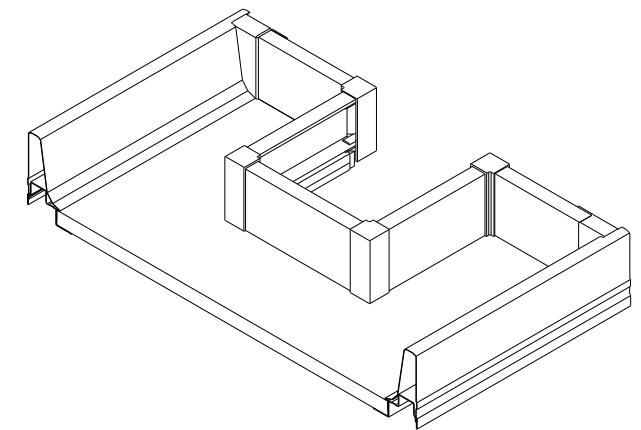

## TRASERA DE ALUMINIO PARA CAJÓN BAJO-FRAGADERO SCHIENA METALLICA PER CASSETTO SOTTO-LAVELLO METAL BACK PANEL FOR UNDER-SINK DRAWER

emuca

**EMUCA, S.A.**  
Valencia (España)  
Tel: +34 96 166 70 19  
Fax: +34 96 166 71 82