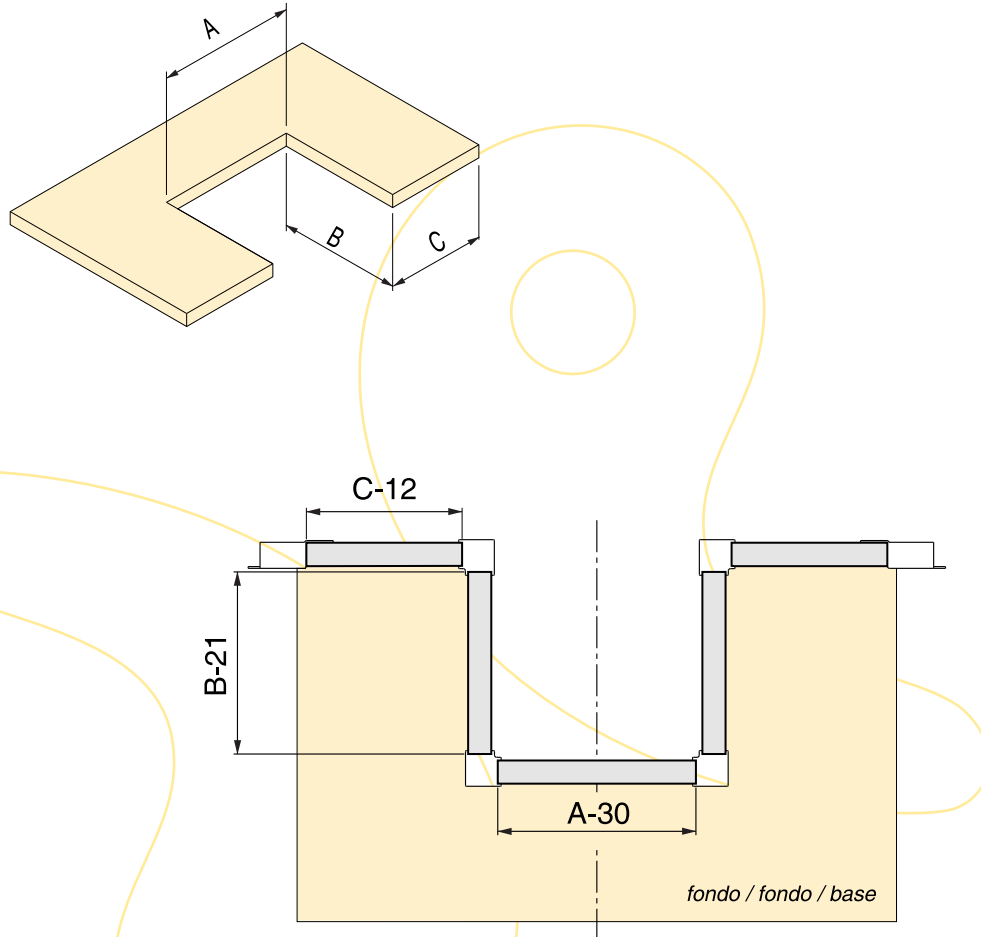

## TRASERA DE ALUMINIO PARA CAJÓN BAJO-FRAGADERO SCHIENA METALLICA PER CASSETTO SOTTO-LAVELLO METAL BACK PANEL FOR UNDER-SINK DRAWER

emuca

**EMUCA, S.A.**  
Valencia (España)  
Tel: +34 96 166 70 19  
Fax: +34 96 166 71 82