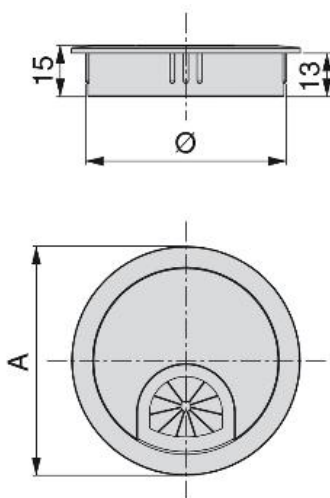

## Circum

Pasacables

Especificaciones

Ø	A		Cod.	Acabado
60	68,5	8	5006764	Cromado mate
60	68,5	8	5006711	Cromado
80	90	7	5022564	Cromado mate
80	90	7	5022511	Cromado

Croquis

Montaje