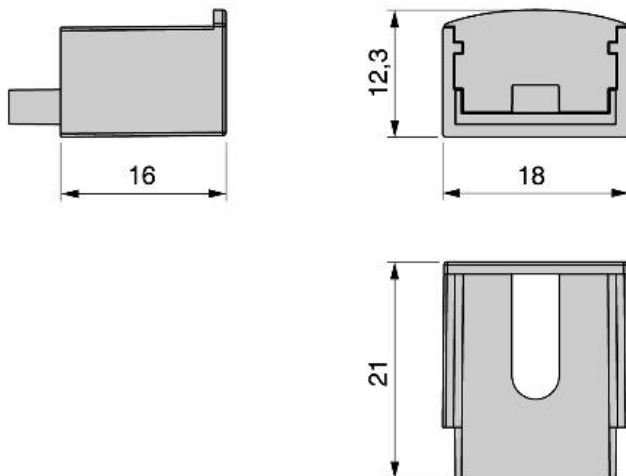

Iluminación / Tiras LED / Apliques adhesivos y flexibles / Accesorio para superficie

Ficha técnica de producto

Accesorio para superficie

Apliques adhesivos y flexibles

Especificaciones

	Cod.	Acabado
50	5143421	Plástico gris

Croquis