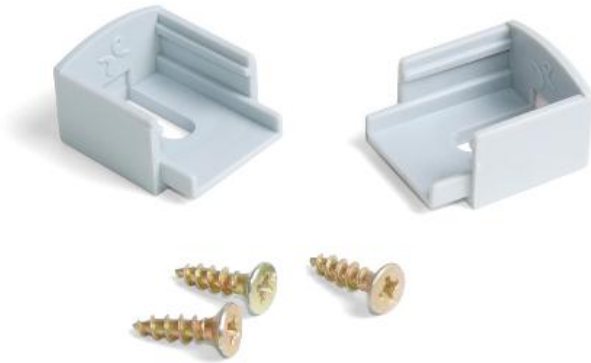

Iluminación / Tiras LED / Apliques adhesivos y flexibles / Accesorio para superficie

Ficha técnica de producto

Accesorio para superficie

Apliques adhesivos y flexibles

Especificaciones

	Cod.	Acabado
50	5143421	Plástico gris

Croquis

Montaje

Documentos y utilidades disponibles para descargar

[Montaje \(PDF \)](#)

Productos imprescindibles

Perfil para superficie

		Cod.	Acabado
2 m	12	5143062	Anodizado mate
4 m	12	5143362	Anodizado mate

Perfil difusor curvo

		Cod.	Acabado
2 m	12	5142815	Plástico blanco
4 m	12	5143115	Plástico blanco