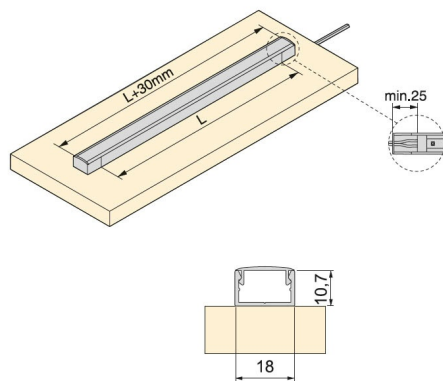

Montaje

Documentos y utilidades disponibles para descargar

[Montaje (PDF)](#)

Productos imprescindibles

Perfil para superficie

		Cod.	Acabado
2 m	12	5143062	Anodizado mate
4 m	12	5143362	Anodizado mate

Perfil difusor curvo

		Cod.	Acabado
2 m	12	5142815	Plástico blanco
4 m	12	5143115	Plástico blanco