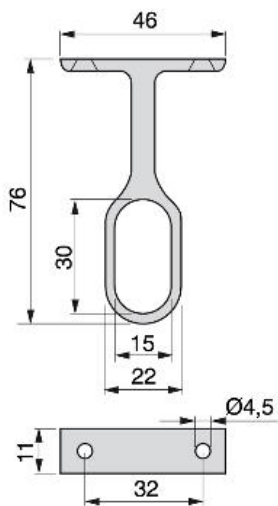

## Soporte central T

Soportes para tubos de colgar

Especificaciones

	Cod.	Acabado
300	6002625	Pintado aluminio
300	6002607	Niquelado

Croquis

Productos imprescindibles

Tubo Silk con goma

		Cod.	Acabado
2,4 m	10	<b>6072162</b>	Anodizado mate
4 m	10	<b>6072062</b>	Anodizado mate
3 m	m	<b>6072262</b>	Anodizado mate

Tubo de aluminio

		Cod.	Acabado
2,4 m	10	<b>6220362</b>	Anodizado mate
4 m	10	<b>6220262</b>	Anodizado mate
2,93 m	m	<b>6219162</b>	Anodizado mate

Tubo de acero

A			Cod.	Acabado
30	2,4 m	10	<b>7009411</b>	Cromado
30	3 m	10	<b>7009911</b>	Cromado
30	3 m	m	<b>8034211</b>	Cromado

Tubo Zen

		Cod.	Acabado
4 m	10	<b>7013062</b>	Anodizado mate
2,93 m	m	<b>7013162</b>	Anodizado mate