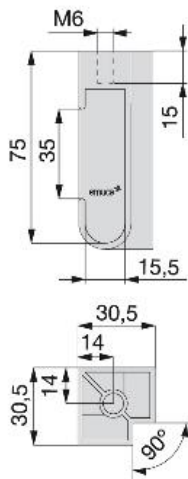

Ficha técnica de producto

Soporte angular Silk 2

Soportes para tubos de colgar

Especificaciones

	Cod.	Acabado
100	6003225	Pintado aluminio

Croquis

Información

Tornillo montaje M6 x 40 incluido.

Productos imprescindibles

Tubo Silk con goma

		Cod.	Acabado
2,4 m	10	6072162	Anodizado mate
4 m	10	6072062	Anodizado mate
3 m	m	6072262	Anodizado mate

Tubo de aluminio

		Cod.	Acabado
2,4 m	10	6220362	Anodizado mate
4 m	10	6220262	Anodizado mate
2,93 m	m	6219162	Anodizado mate

Tubo de acero

A			Cod.	Acabado
30	2,4 m	10	7009411	Cromado
30	3 m	10	7009911	Cromado
30	3 m	m	8034211	Cromado

Tubo Zen

		Cod.	Acabado
4 m	10	7013062	Anodizado mate
2,93 m	m	7013162	Anodizado mate