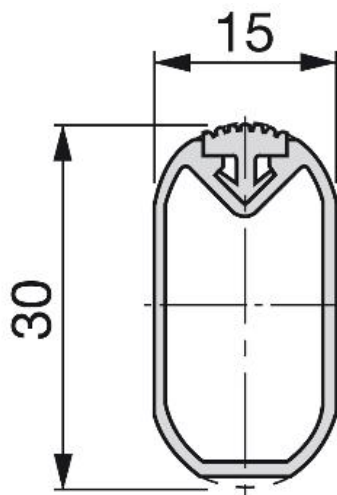

Puertas y complementos para armarios y vestidores / Accesorios para interior de armario / Tubos de colgar / Tubo Silk con goma

Ficha técnica de producto

Tubo Silk con goma

Tubos de colgar

Especificaciones

		Cod.	Acabado
2,4 m	10	6072162	Anodizado mate
4 m	10	6072062	Anodizado mate
3 m	m	6072262	Anodizado mate

Croquis