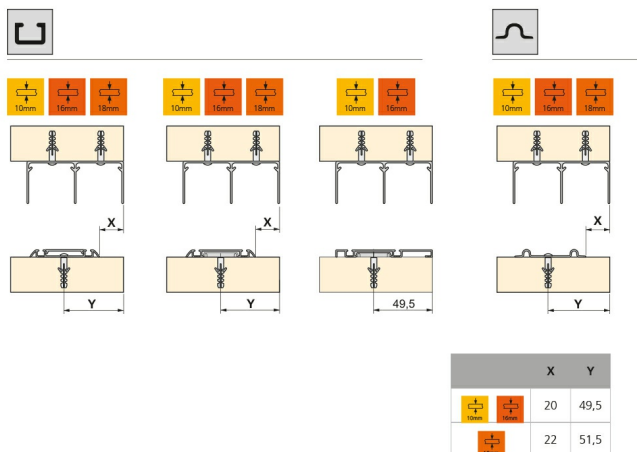

Sistema para puertas correderas / Sistemas correderos de armario con apoyo inferior / Placard 81 / Herrajes para una puerta con Slowmove (Carros)

Ficha técnica de producto

Herrajes para una puerta con Slowmove (Carros)

Placard 81

Especificaciones

Modelo		Cod.	Acabado
Canal	1	6108020	Transparente / sin determinar
Clásico	1	6108120	Transparente / sin determinar

Montaje

H			
			H = HI - 42
	CLIP		H = HI - 42
	CLIP		H = HI - 42
			H = HI - 42
			H = HI - 45