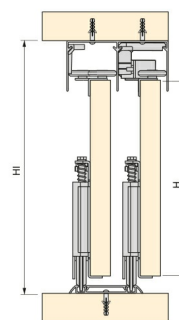

Sistema para puertas correderas / Sistemas correderos de armario con apoyo inferior / Placard 81 / Herrajes para una puerta con Slowmove (Carros)

Ficha técnica de producto

Herrajes para una puerta con Slowmove (Carros)

Placard 81

Especificaciones

Modelo		Cod.	Acabado
Canal	1	6108020	Transparente / sin determinar
Clásico	1	6108120	Transparente / sin determinar

Montaje

H			
			H = HI - 42
	CLIP		H = HI - 42
	CLIP		H = HI - 42
			H = HI - 42
			H = HI - 45

Carril superior Placard para Slowmove

		Cod.	Acabado
3 m	8	6118069	Anodizado inox
3 m	8	6118062	Anodizado mate
3 m	8	6118012	Pintado blanco
4 m	8	6118262	Anodizado mate
4 m	8	6118212	Pintado blanco
3,07 m	m	6118369	Anodizado inox
3,07 m	m	6118362	Anodizado mate
3,07 m	m	6118312	Pintado blanco