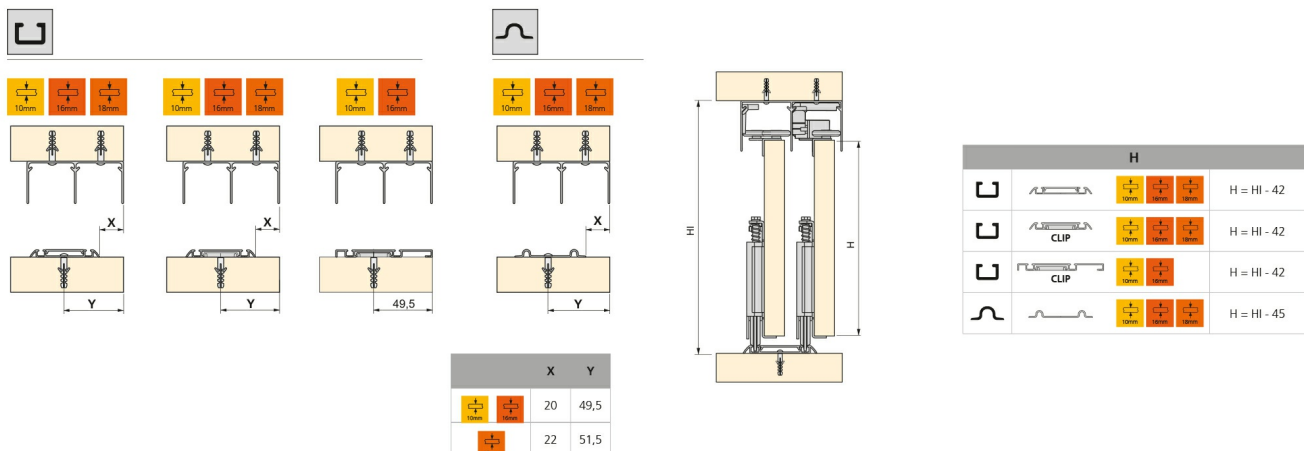

Sistema para puertas correderas / Sistemas correderos de armario con apoyo inferior / Placard 81 / Juego de carros para una puerta

Ficha técnica de producto

Juego de carros para una puerta

Placard 81

Especificaciones

Modelo		Frenos	X		Cod.	Acabado
Canal	10 - 16	sin freno	20	1	7004520	Transparente / sin determinar
Canal	10 - 16	con freno	20	1	7004620	Transparente / sin determinar
Canal	18	con freno	22	1	7917820	Transparente / sin determinar
Clásico	10 - 16	sin freno	20	1	6009520	Transparente / sin determinar
Clásico	10 - 16	con freno	20	1	6009920	Transparente / sin determinar

Montaje