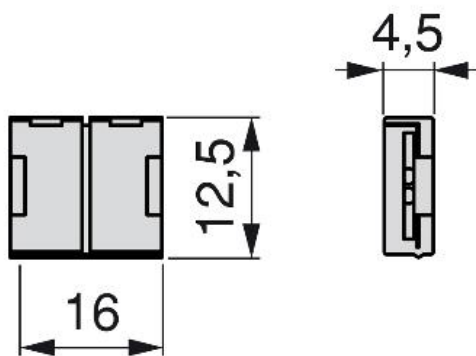

Iluminación / Tiras LED / Apliques adhesivos y flexibles / Accesorio de unión tiras (8 mm)

Ficha técnica de producto

Accesorio de unión tiras (8 mm)

Apliques adhesivos y flexibles

Especificaciones

	Cod.	Acabado
10	7015520	Transparente / sin determinar

Croquis