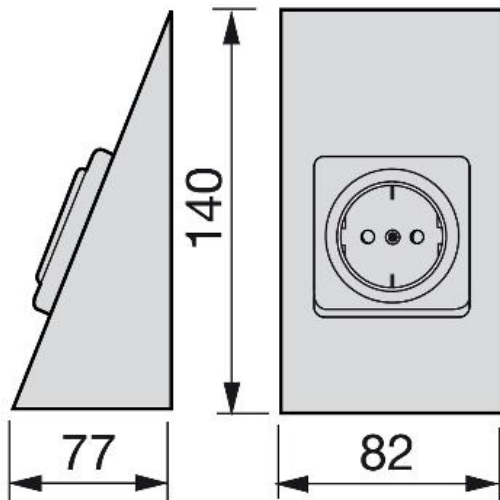

Iluminación / Accesorios / Conectores / Trim con enchufe

Ficha técnica de producto

Trim con enchufe

Conectores

CE

Especificaciones

	Cod.	Acabado
1	7058965	Acero inoxidable

Croquis

Información

Incluye herraje necesario para su montaje.