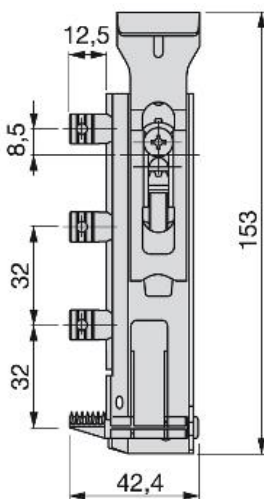

Ficha técnica de producto

Colgador Levelup 1

Colgador oculto para módulos altos Levelup 1

Especificaciones

Mano		Cod.	Acabado
Derecha	100	8918605	Cincado
Izquierda	100	8918705	Cincado

Croquis

Información

Para módulos entre 600 y 1.000mm de altura y de 300 a 350mm de profundidad.

3 regulaciones: lateral 16mm, en altura hasta 18 mm y profundidad hasta 25mm.

Capacidad de carga 65Kg por colgador según DIN-68840 certificado por LGA. (Equivale a una carga de 260Kg por juego en un módulo de 700mm de alto x 350mm de profundidad).

La fijación se realiza al costado del módulo independiente de la tapa superior.

Para una mejor fijación incluye un tetón giratorio que se fija al módulo mediante el movimiento de la palanca.

Montaje

Productos imprescindibles