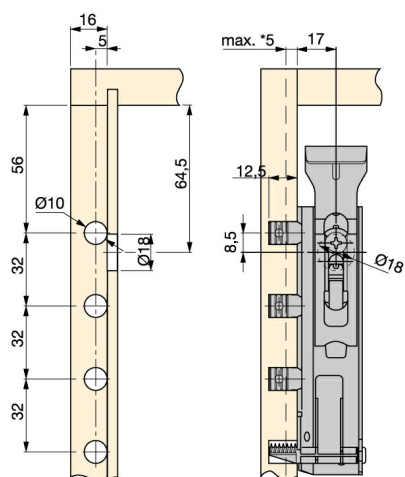

Ficha técnica de producto

Colgador Levelup 1

Colgador oculto para módulos altos Levelup 1

Especificaciones

Mano		Cod.	Acabado
Derecha	100	8918605	Cincado
Izquierda	100	8918705	Cincado

Croquis

Información

Para módulos entre 600 y 1.000mm de altura y de 300 a 350mm de profundidad.

3 regulaciones: lateral 16mm, en altura hasta 18 mm y profundidad hasta 25mm.

Capacidad de carga 65Kg por colgador según DIN-68840 certificado por LGA. (Equivale a una carga de 260Kg por juego en un módulo de 700mm de alto x 350mm de profundidad).

La fijación se realiza al costado del módulo independiente de la tapa superior.

Para una mejor fijación incluye un tetón giratorio que se fija al módulo mediante el movimiento de la palanca.

Montaje

Productos imprescindibles