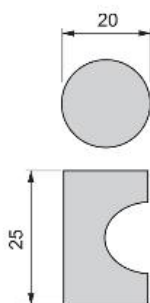

Croquis

Información

Incluye tornillos para montaje.