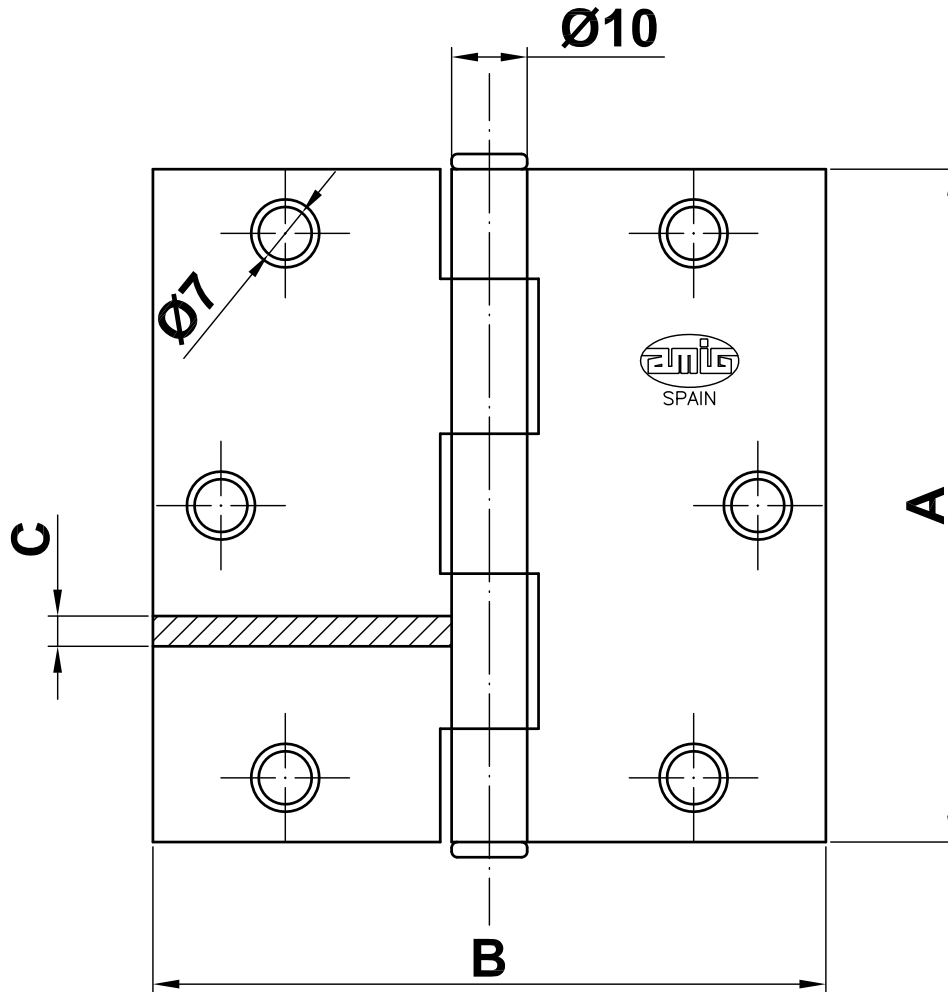

Mod. 1010
Bisagra
 Dobradiça
 Hinge
 Charnière

www.amig.es

A	B	C
2,5" 63,5mm	2,5" 63,5mm	1,4mm 1,4mm
3" 76mm	3" 76mm	1,6mm 1,6mm
3,5" 89mm	3,5" 89mm	1,8mm 1,8mm
4" 101,6mm	4" 101,6mm	2mm 2mm

Amilibia y de la iglesia S.A
 Poligono Industrial Zubieta s/n
 48340 Amorebieta (Bizkaia) Spain