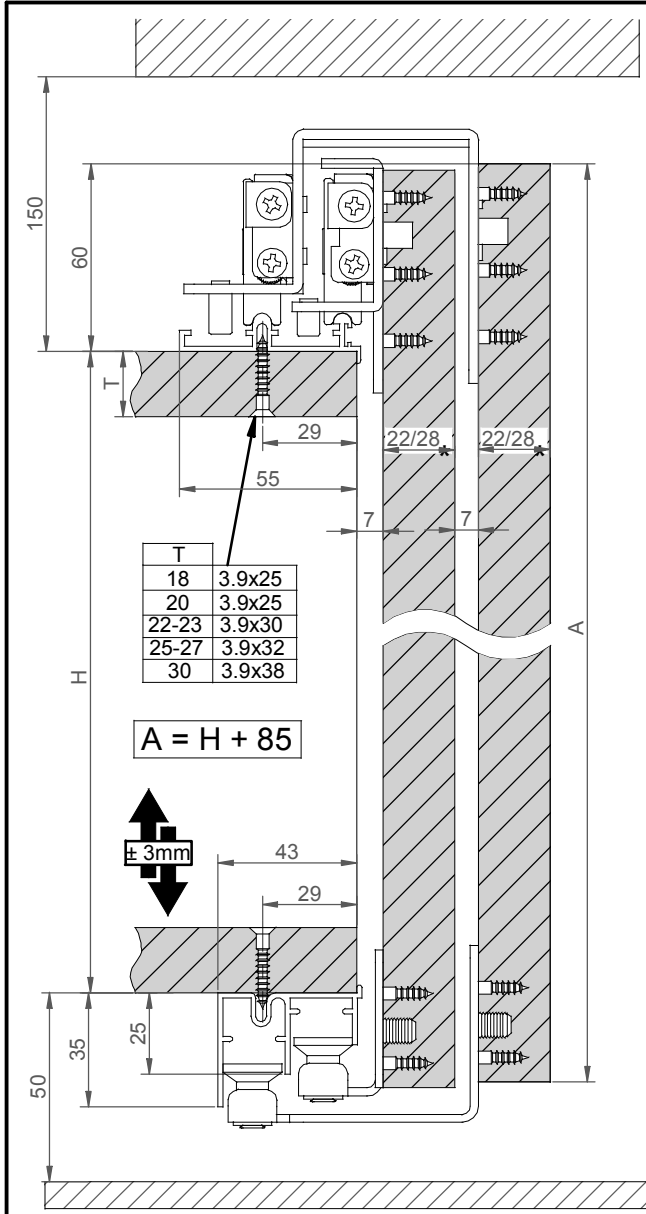

MADE IN E.U.

**GRUPO  
TORREMAT**

038060056

\*COD. 65/00 =22mm/28mm \*COD. 65/11 =22mm \*COD.65/01= 28mm

### Contenido del juego

Content of the set  
 Contenu de l'ensemble

**REF.65/00**
**REF.65/01-65/11**

(z)		1
(y)		1
(x)		2
(w)		2
(v)	 M4x12 DIN 965 zinc.	4
(t)	 Torn. 20x16 DIN 7505 zinc.	18
(s)		4
(r+u)		1
(o+i)		1

+

(p)		1
(q)		1
(x)		2
(w)		2
(v)	 M4x12 DIN 965 zinc.	4
(t)	 Torn. 20x16 DIN 7505 zinc.	18
(s)		4
(r <sub>E</sub> +u)		1
(o <sub>E</sub> +i)		1

**SOLAPADO / Overlap / Sournois**
