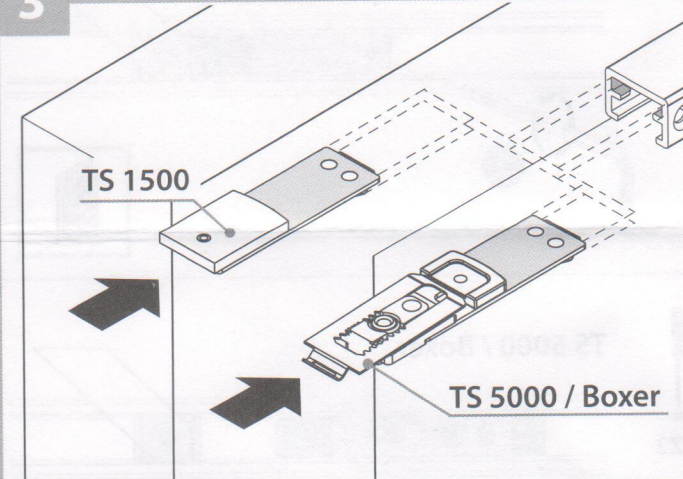

Feststelleinheit
Hold-open unit
Dispositif d'arrêt

TS 1500
TS 5000 / Boxer

150812-00

GEZE

2

Boxer

TS 5000
TS 1500

3