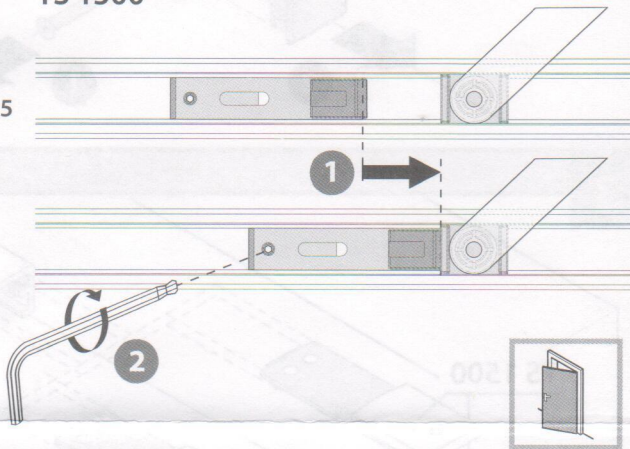

6

TS 1500

SW 2,5