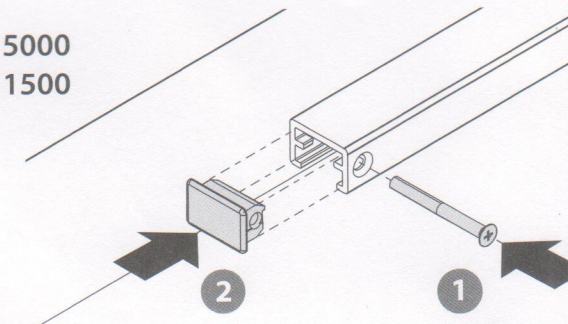

TS 5000
TS 1500