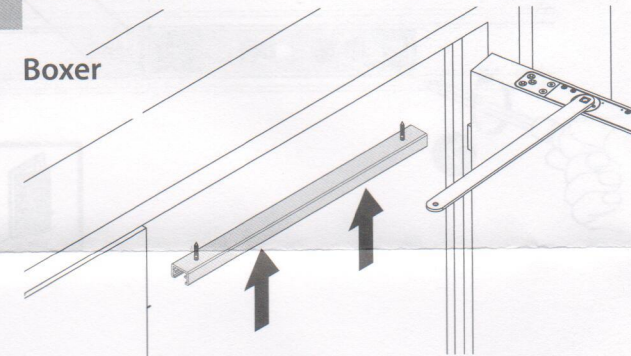

Feststelleinheit
Hold-open unit
Dispositif d'arrêt

TS 1500
TS 5000 / Boxer

150812-00

GEZE

2

Boxer

TS 5000
TS 1500

3

1

4

Boxer

TS 5000
TS 1500