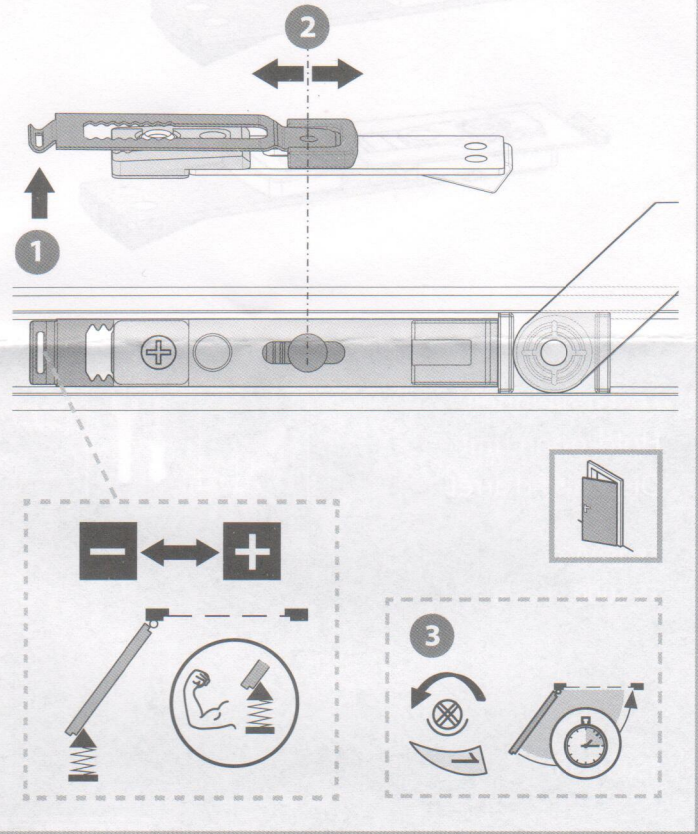

7

TS 5000 / BOXER