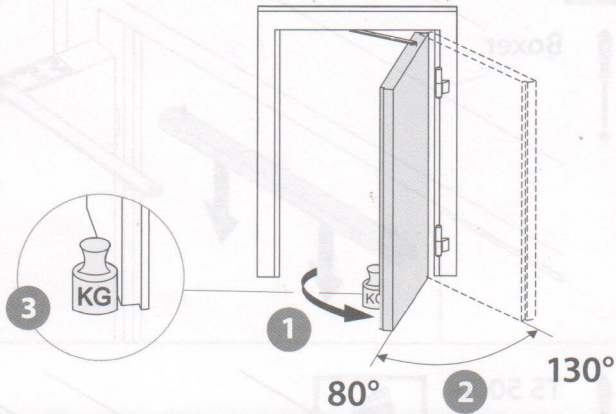

5

6

TS 1500

SW 2,5

TS 5000 / Boxer

PZZ

7

TS 5000 / BOXER

Germany

GEZE Sonderkonstruktionen GmbH
Planken 1
97944 Boxberg-Schweigern
Tel. +49 (0) 7930-9294-0
Fax +49 (0) 7930-9294-10
E-Mail: sk.de@geze.com

GEZE GmbH
Niederlassung Süd-West
Tel. +49 (0) 7152-203-594
E-Mail: leonberg.de@geze.com

GEZE GmbH
Niederlassung Süd-Ost
Tel. +49 (0) 89-120 07 42-50
E-Mail: garching.de@geze.com

GEZE GmbH
Niederlassung Ost
Tel. +49 (0) 30-47 89 90-0
E-Mail: berlin.de@geze.com

GEZE GmbH
Niederlassung West
Tel. +49 (0) 201-83082-0
E-Mail: essen.de@geze.com

GEZE GmbH
Niederlassung Nord
Tel. +49 (0) 40-2 19 07 16-13
E-Mail: hamburg.de@geze.com

GEZE Service GmbH
Tel. +49 (0) 18 02/92 33 92
E-Mail: service-info.de@geze.com

Austria
GEZE Austria
E-Mail: austria.at@geze.com
www.geze.at

Baltic States
GEZE GmbH Baltic States office
E-Mail: office-latvia@geze.com
www.geze.com

Benelux
GEZE Benelux B.V.
E-Mail: benelux.nl@geze.com
www.geze.be
www.geze.nl

Bulgaria
GEZE Bulgaria - Trade
E-Mail: office-bulgaria@geze.com
www.geze.bg

China

GEZE Industries (Tianjin) Co., Ltd.
Branch Office Shanghai
E-Mail: chinasales@geze.com.cn
www.geze.com.cn

GEZE Industries (Tianjin) Co., Ltd.
Branch Office Guangzhou
E-Mail: chinasales@geze.com.cn
www.geze.com.cn

GEZE Industries (Tianjin) Co., Ltd.
Branch Office Beijing
E-Mail: chinasales@geze.com.cn
www.geze.com.cn

France
GEZE France S.A.R.L.
E-Mail: france.fr@geze.com
www.geze.fr

Hungary
GEZE Hungary Kft.
E-Mail: office-hungary@geze.com
www.geze.hu

Iberia
GEZE Iberia S.R.L.
E-Mail: info@geze.es
www.geze.es

India
GEZE India Private Ltd.
E-Mail: office-india@geze.com
www.geze.in

Italy
GEZE Italia S.r.l.
E-Mail: italia.it@geze.com
www.geze.it