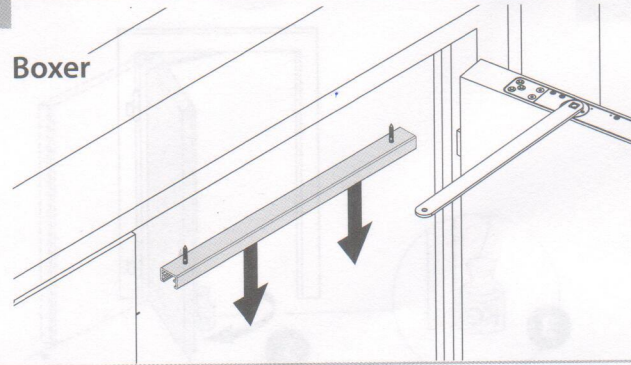

Feststelleinheit
Hold-open unit
Dispositif d'arrêt

TS 1500
TS 5000 / Boxer

150812-00

GEZE

2

Boxer

TS 5000
TS 1500

3