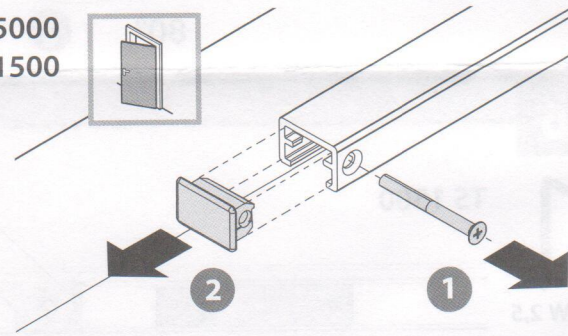

Feststelleinheit
Hold-open unit
Dispositif d'arrêt

TS 1500
TS 5000 / Boxer

150812-00

GEZE

2

Boxer

TS 5000
TS 1500

3