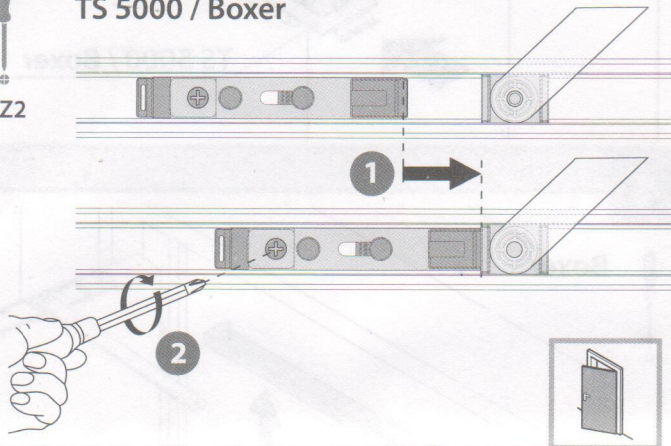

TS 5000 / Boxer

PZZ