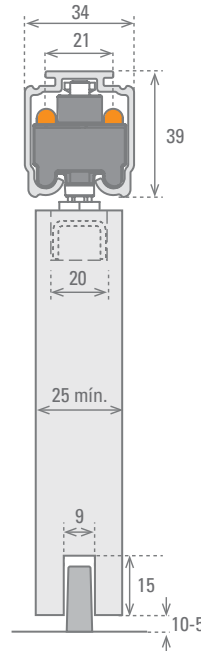

CUALIDADES

- | Disminuye la luz entre el riel y la puerta a sólo 3 mm.
- | Conector muro (accesorio) permite la instalación lateral del riel, sobrepuesta al muro.
- | Opción de uso de cenefa (accesorio) permite una excelente terminación.

LÍNEA CONVENCIONAL

DN80 OC FT

LÍNEA SEGMENTA

RODAMIENTO

ANSI - BHMA
UNE - EN

RESISTENCIA CÁMARA
NIEBLA SALINA

Vista Frontal

Vista Lateral

- (A) 2 Carros DN80
- (B) 2 Frenos
- (C) 1 Guía GP-16
- (D) 2 Pernos + 2 Tuercas carros
- (E) 2 Pernos + 2 Tuercas frenos
- (F) 2 Pletinas de sujeción
- (G) 1 Llave segmenta
- (H) Fijaciones

DN80 OC FT | para 1 Hoja |

Conector muro ancho

Conector muro

(*) Medida variable según tipo de instalación, consulte instructivo de montaje.

Todas las medidas están expresadas en milímetros. Estas medidas son sólo referencia, para instalación consulte instructivo de montaje.