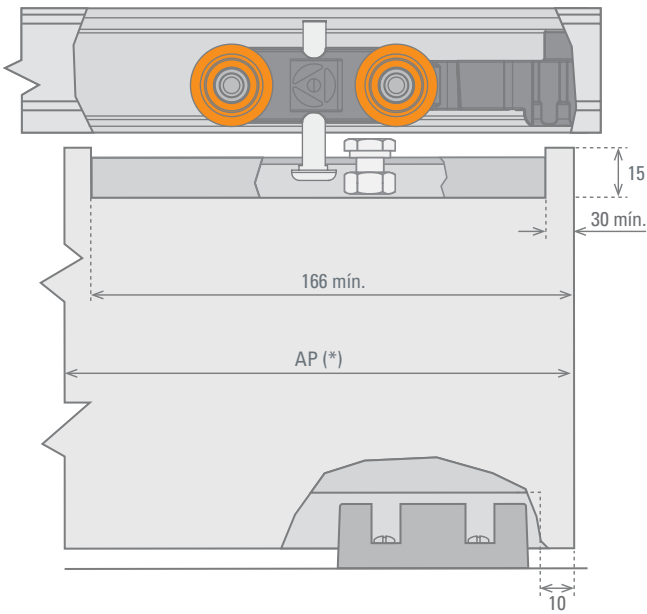

CUALIDADES

- | Disminuye la luz entre el riel y la puerta a sólo 3 mm.
- | Conector muro (accesorio) permite la instalación lateral del riel, sobrepuesta al muro.
- | Opción de uso de cenefa (accesorio) permite una excelente terminación.

LÍNEA CONVENCIONAL

DN80 OC FT

LÍNEA SEGMENTA

RODAMIENTO

ANSI - BHMA
UNE - EN

RESISTENCIA CÁMARA
NIEBLA SALINA

Vista Frontal

Vista Lateral

- (A) 2 Carros DN80
- (B) 2 Frenos
- (C) 1 Guía GP-16
- (D) 2 Pernos + 2 Tuercas carros
- (E) 2 Pernos + 2 Tuercas frenos
- (F) 2 Pletinas de sujeción
- (G) 1 Llave segmenta
- (H) Fijaciones

DN80 OC FT | para 1 Hoja |

Conector muro ancho

Conector muro

(*) Medida variable según tipo de instalación, consulte instructivo de montaje.

Todas las medidas están expresadas en milímetros. Estas medidas son sólo referencia, para instalación consulte instructivo de montaje.