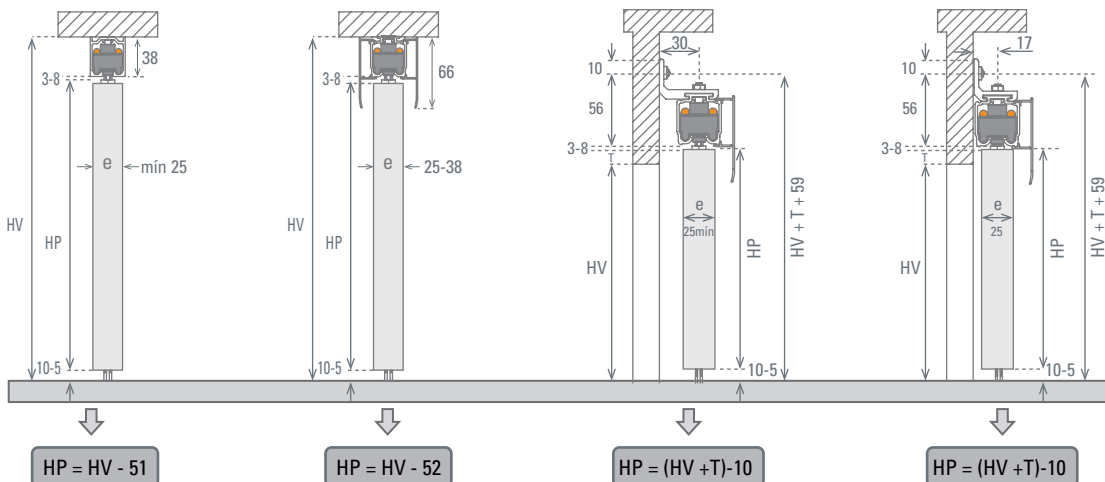

CUALIDADES

- | Disminuye la luz entre el riel y la puerta a sólo 3 mm.
- | Conector muro (accesorio) permite la instalación lateral del riel, sobrepuesta al muro.
- | Opción de uso de cenefa (accesorio) permite una excelente terminación.

- (A) 2 Carros DN80
- (B) 2 Frenos
- (C) 1 Guía GP-16
- (D) 2 Pernos + 2 Tuercas carros
- (E) 2 Pernos + 2 Tuercas frenos
- (F) 2 Pletinas de sujeción
- (G) 1 Llave segmenta
- (H) Fijaciones

DN80 OC FT | para 1 Hoja |

10100217472

Mínimo de despacho: 10 unidades

RIEL U21 AL
2.0 m. 10100626020
3.0 m. 10100626030
6.0 m. 10100626060

RIEL U21 RT
2.0 m. 10100626072
3.0 m. 10100626074
6.0 m. 10100626078

Con Riel U21 RT

Con Cenefa 66x8

Conector muro ancho

Conector muro

(*) Medida variable según tipo de instalación, consulte instructivo de montaje.

Todas las medidas están expresadas en milímetros. Estas medidas son sólo referencia, para instalación consulte instructivo de montaje.