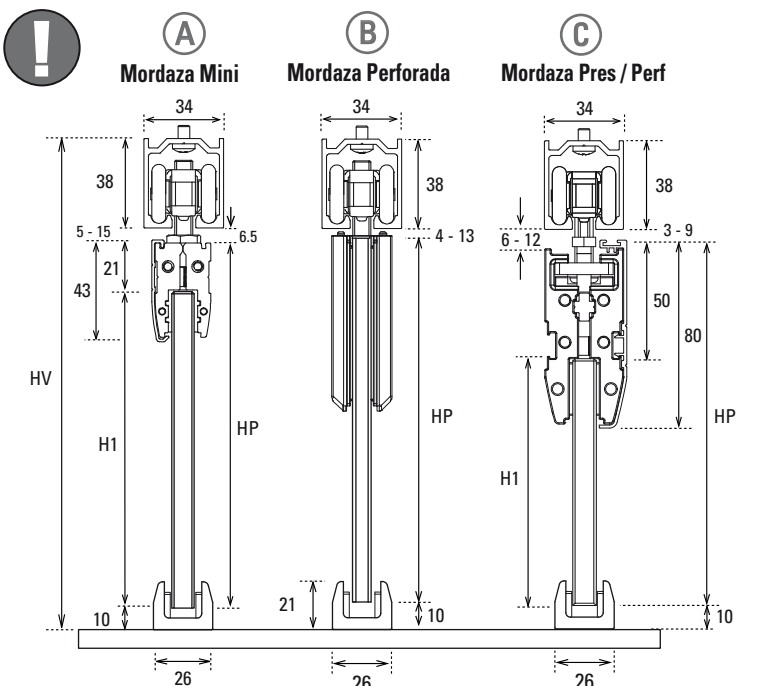

EASY SOFT DN80

Vidrio / Vidro / Glass

1x 80kg 176 lbs	1 Una puerta Uma porta One door	8-10mm 5/16" - 3/8"	12-13mm 15/32" - 1/2"	34 38	34 38	34 54
Peso máx. puerta Peso max. porta Max. Door weight		Espesor Vidrio Espessura Vidro Glass Thickness		Riel U21 Trilho U21 Carrier track U21	Riel U21 RT Trilho U21 RT Carrier track U21 RT	Riel U21 CA Trilho U21 CA Carrier track U21 CA

x 1

Easy Soft DN80

x 2 M8 x 2 **x 2** M8 x 40 **x 2** M8 x 45

x 2 **x 1**

Kit Anexo Easy Soft DN80 VD Kit complementos

x 2 **x 2** **x 2**

Mordaza Mini Mordaza Perforada Mordaza Pres/Perf

Mordaza Mini
HP = HV - 53
H1 = HV - 74

Mordaza Perforada
HP = HV - 52

Mordaza Pres / Perf.
HP = HV - 51
H1 = HV - 101

AP = (AV/2) + 30

! Todas las medidas expresadas en milímetros
Todas as medidas estão em milímetros.
All measurements in millimeters.