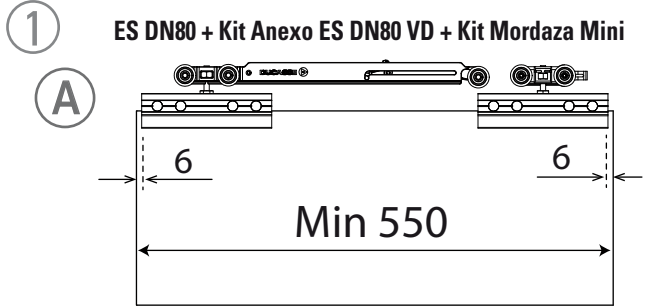

2 !

- Comprimir el pistón del Easy Soft antes de instalarlo en el riel.
- Comprimir o pistão de Easy Soft antes da instalação no trilho.
- Piston should be compressed before Easy Soft installation.