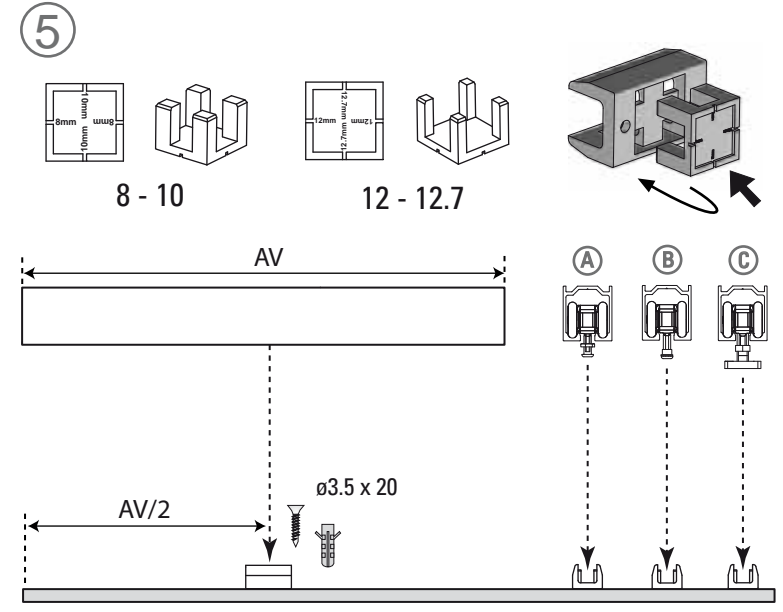

* ACCESORIOS / ACESSÓRIOS / ACCESSORIES

Conector muro
Conector de parede
Lateral bracket
E ≤ 30

Conector muro ancho
Conector de parede largo
Lateral bracket wide
E ≤ 50

Riel Paño Fijo U21
Fixed panel track
Pano Fixo U21

Riel Paño Fijo Ancho
Fixed panel wide track
Pano fixo largo

Tapa U21 Cenefa 66x8
Tampa U21 Sanefa 66x8
U21 end cap with fascia 66x8

Tope vidrio
Batente de vidro
Glass stopper

Riel Paño Fijo inferior
Fixed panel floor track
Perfil guia fijo inferior