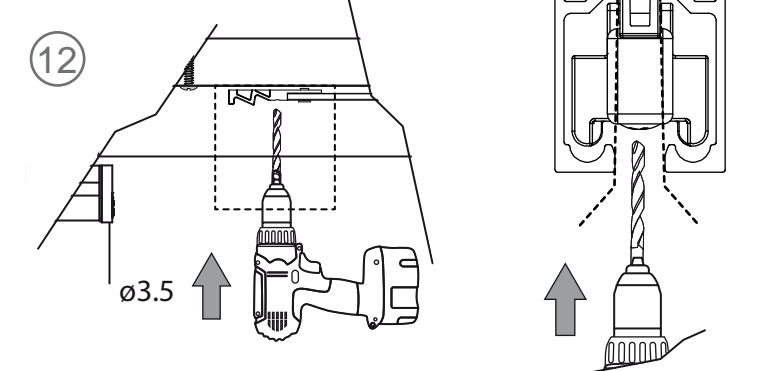

* ACCESORIOS / ACESSÓRIOS / ACCESSORIES

Conector muro
Conector de parede
Lateral bracket
E ≤ 30

Conector muro ancho
Conector de parede largo
Lateral bracket wide
E ≤ 50

Riel Paño Fijo U21
Fixed panel track
Pano Fixo U21

Riel Paño Fijo Ancho
Fixed panel wide track
Pano fixo largo

Tapa U21 Cenefa 66x8
Tampa U21 Sanefa 66x8
U21 end cap with fascia 66x8

Tope vidrio
Batente de vidro
Glass stopper

Riel Paño Fijo inferior
Fixed panel floor track
Perfil guia fijo inferior