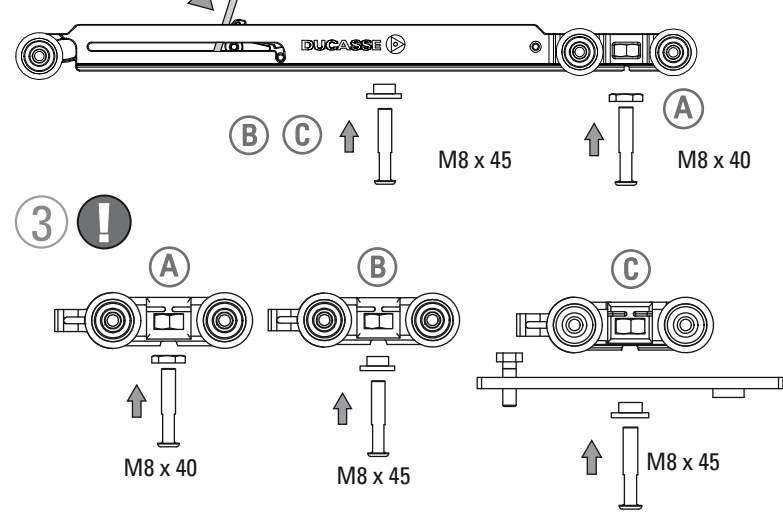

* ACCESORIOS / ACESSÓRIOS / ACCESSORIES

Conector muro
Conector de parede
Lateral bracket
E ≤ 30

Conector muro ancho
Conector de parede largo
Lateral bracket wide
E ≤ 50

Riel Paño Fijo U21
Fixed panel track
Pano Fixo U21

Riel Paño Fijo Ancho
Fixed panel wide track
Pano fixo largo

Tapa U21 Cenefa 66x8
Tampa U21 Sanefa 66x8
U21 end cap with fascia 66x8

Tope vidrio
Batente de vidro
Glass stopper

Riel Paño Fijo inferior
Fixed panel floor track
Perfil guia fijo inferior