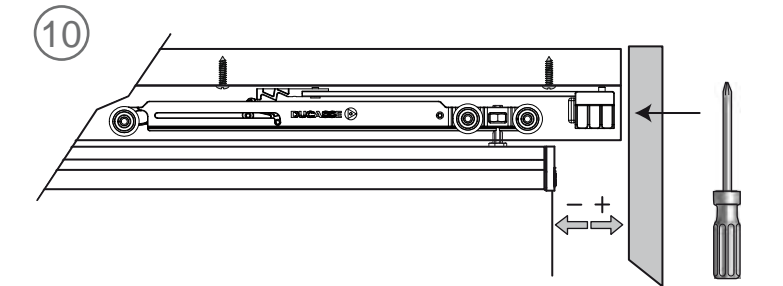

* ACCESORIOS / ACESSÓRIOS / ACCESSORIES

Conector muro
Conector de parede
Lateral bracket
E ≤ 30

Conector muro ancho
Conector de parede largo
Lateral bracket wide
E ≤ 50

Riel Paño Fijo U21
Fixed panel track
Pano Fixo U21

Riel Paño Fijo Ancho
Fixed panel wide track
Pano fixo largo

Tapa U21 Cenefa 66x8
Tampa U21 Sanefa 66x8
U21 end cap with fascia 66x8

Tope vidrio
Batente de vidro
Glass stopper

Riel Paño Fijo inferior
Fixed panel floor track
Perfil guia fijo inferior