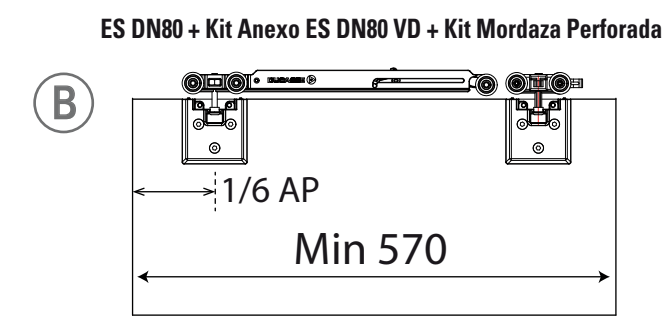

2 !

- Comprimir el pistón del Easy Soft antes de instalarlo en el riel.
- Comprimir o pistão de Easy Soft antes da instalação no trilho.
- Piston should be compressed before Easy Soft installation.