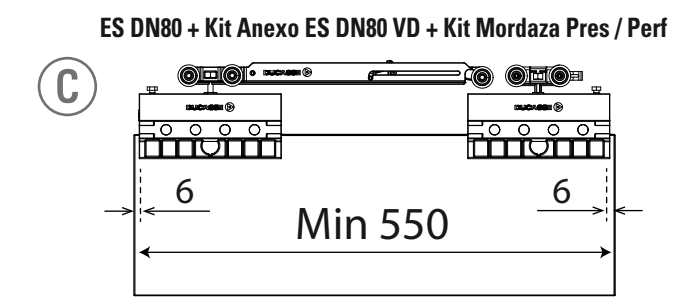

2 !

- Comprimir el pistón del Easy Soft antes de instalarlo en el riel.
- Comprimir o pistão de Easy Soft antes da instalação no trilho.
- Piston should be compressed before Easy Soft installation.