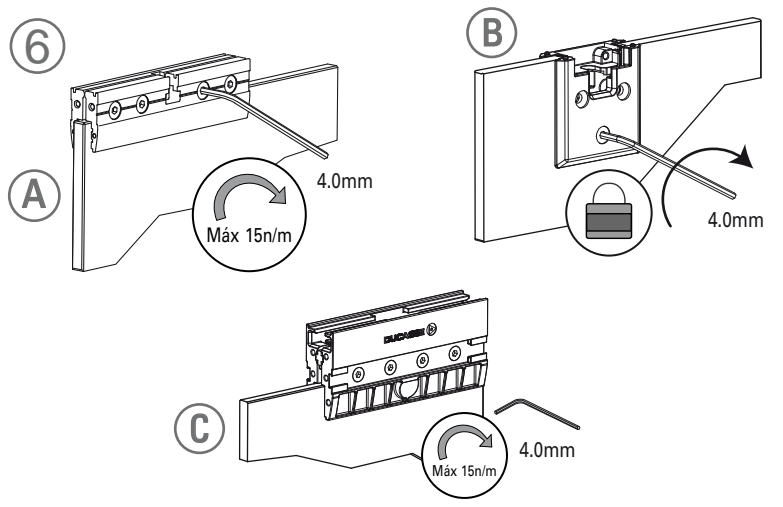

* ACCESORIOS / ACESSÓRIOS / ACCESSORIES

Conector muro
Conector de parede
Lateral bracket
E ≤ 30

Conector muro ancho
Conector de parede largo
Lateral bracket wide
E ≤ 50

Riel Paño Fijo U21
Fixed panel track
Pano Fixo U21

Riel Paño Fijo Ancho
Fixed panel wide track
Pano fixo largo

Tapa U21 Cenefa 66x8
Tampa U21 Sanefa 66x8
U21 end cap with fascia 66x8

Tope vidrio
Batente de vidro
Glass stopper

Riel Paño Fijo inferior
Fixed panel floor track
Perfil guia fijo inferior