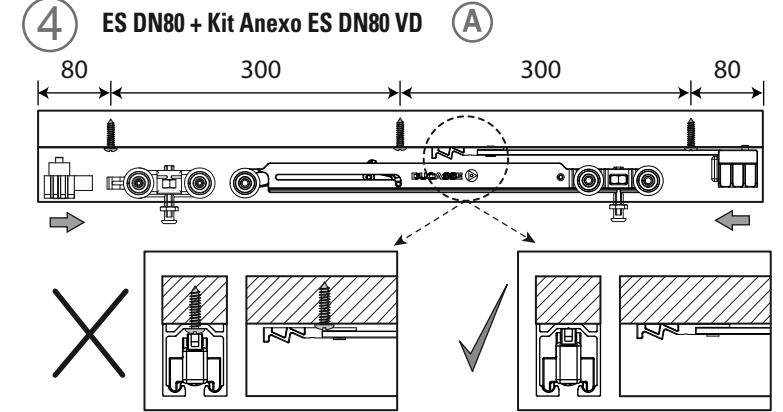

* ACCESORIOS / ACESSÓRIOS / ACCESSORIES

Conector muro
Conector de parede
Lateral bracket
E ≤ 30

Conector muro ancho
Conector de parede largo
Lateral bracket wide
E ≤ 50

Riel Paño Fijo U21
Fixed panel track
Pano Fixo U21

Riel Paño Fijo Ancho
Fixed panel wide track
Pano fixo largo

Tapa U21 Cenefa 66x8
Tampa U21 Sanefa 66x8
U21 end cap with fascia 66x8

Tope vidrio
Batente de vidro
Glass stopper

Riel Paño Fijo inferior
Fixed panel floor track
Perfil guia fijo inferior