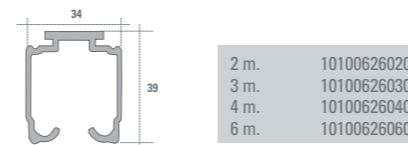

RIEL U21 / TRACK U21