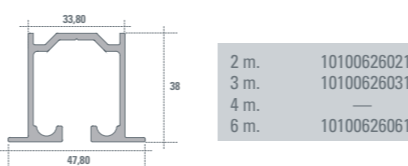

Todas las medidas están expresadas en milímetros. Estas medidas son sólo referencia, para instalación consulte instructivo de montaje. / All measurements are expressed in millimeters, they are only for reference. See the fitting instructions to install.

RIEL U21 / TRACK U21

RIEL U21 RECTO / TRACK U21 FLAT

RIEL U21 CON ALAS / TRACK U21 WITH WINGS

RIEL U21 DOBLE / DOUBLE TRACK U21

**EASY SOFT DN80 VD
1 SENTIDO / 1 WAY**

EU801007

- 1 Cierre suave / 1 Easy Soft
- 1 Activador / 1 Activator
- 1 Carro DN80 / 1 DN80 Roller
- 1 Freno DN80 / 1 DN80 Stopper
- 2 Bujes VD / 2 Bujes VD
- 4 Pernos / 4 Pernos
- Tuercas y tornillos / Tuercas y tornillos