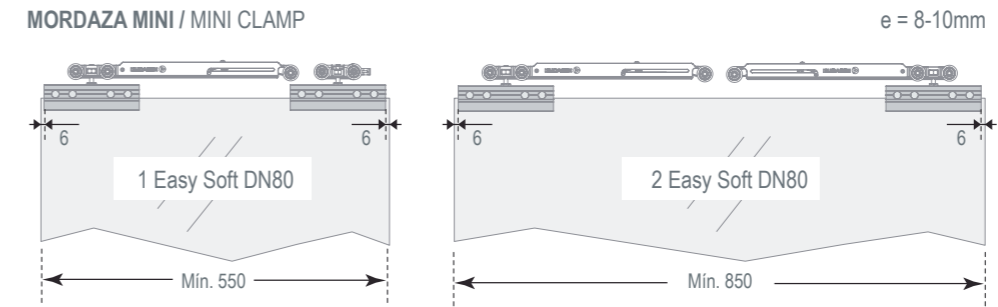

CANTIDAD DE PUERTAS
NUMBER OF DOORS

MÁX. CARGA POR HOJA
MAX. DOOR WEIGHT

Min. 550mm
ANCHO DE PUERTA
DOOR GAP

8-10mm | 12-13mm
ESPESOR DE PUERTA
DOOR THICKNESS

VIDRIO
GLASS
MATERIAL PUERTA
DOOR MATERIAL

PREMIUM
RODAMIENTO
BALL BEARING

G° 1
G° 6
ANSI - BHMA
UNE - EN

100 HRS
TEST NIEBLA SALINA
SALT SPRAY TEST

Easy Soft DN80 VD

Rieles U21
U21 Tracks

MORDAZA MINI / MINI CLAMP

MORDAZA PERFORADA / BORED CLAMP

MORDAZA PRESIÓN/PERFORADA / COMPRESSION/BORED CLAMP

Todas las medidas están expresadas en milímetros. Estas medidas son sólo referencia, para instalación consulte instructivo de montaje. / All measurements are expressed in millimeters, they are only for reference. See the fitting instructions to install.

RIEL U21 / TRACK U21

RIEL U21 RECTO / TRACK U21 FLAT

RIEL U21 CON ALAS / TRACK U21 WITH WINGS

RIEL U21 DOBLE / DOUBLE TRACK U21

**EASY SOFT DN80 VD
1 SENTIDO / 1 WAY**

EU801007

- 1 Cierre suave / 1 Easy Soft
- 1 Activador / 1 Activator
- 1 Carro DN80 / 1 DN80 Roller
- 1 Freno DN80 / 1 DN80 Stopper
- 2 Bujes VD / 2 Bujes VD
- 4 Pernos / 4 Pernos
- Tuercas y tornillos / Tuercas y tornillos