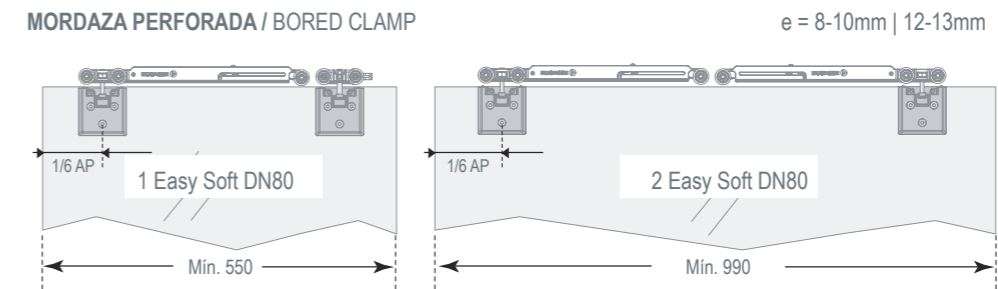

G° 1
G° 6
ANSI - BHMA
UNE - EN

100 HRS
TEST NIEBLA SALINA
SALT SPRAY TEST

Easy Soft DN80 VD

Rieles U21
U21 Tracks

MORDAZA MINI / MINI CLAMP

MORDAZA PERFORADA / BORED CLAMP

MORDAZA PRESIÓN/PERFORADA / COMPRESSION/BORED CLAMP

Todas las medidas están expresadas en milímetros. Estas medidas son sólo referencia, para instalación consulte instructivo de montaje. / All measurements are expressed in millimeters, they are only for reference. See the fitting instructions to install.