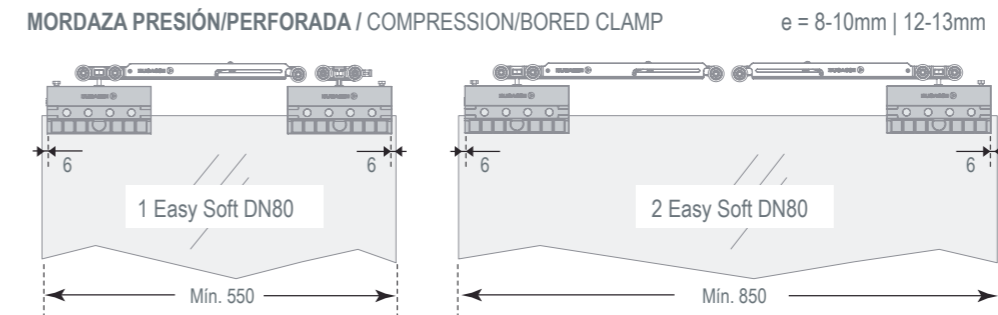

CANTIDAD DE PUERTAS
NUMBER OF DOORS

MÁX. CARGA POR HOJA
MAX. DOOR WEIGHT

Min. 550mm
ANCHO DE PUERTA
DOOR GAP

8-10mm | 12-13mm
ESPESOR DE PUERTA
DOOR THICKNESS

VIDRIO
GLASS
MATERIAL PUERTA
DOOR MATERIAL

PREMIUM
RODAMIENTO
BALL BEARING

G° 1
G° 6
ANSI - BHMA
UNE - EN

100 HRS
TEST NIEBLA SALINA
SALT SPRAY TEST

Easy Soft DN80 VD

Rieles U21
U21 Tracks

MORDAZA MINI / MINI CLAMP

MORDAZA PERFORADA / BORED CLAMP

MORDAZA PRESIÓN/PERFORADA / COMPRESSION/BORED CLAMP

Todas las medidas están expresadas en milímetros. Estas medidas son sólo referencia, para instalación consulte instructivo de montaje. / All measurements are expressed in millimeters, they are only for reference. See the fitting instructions to install.