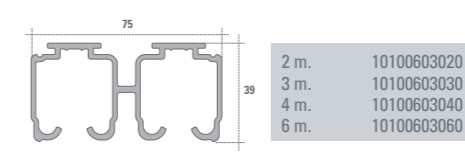

Todas las medidas están expresadas en milímetros. Estas medidas son sólo referencia, para instalación consulte instructivo de montaje. / All measurements are expressed in millimeters, they are only for reference. See the fitting instructions to install.

RIEL U21 / TRACK U21

RIEL U21 RECTO / TRACK U21 FLAT

RIEL U21 CON ALAS / TRACK U21 WITH WINGS

RIEL U21 DOBLE / DOUBLE TRACK U21

**EASY SOFT DN80 VD
1 SENTIDO / 1 WAY**

EU801007

- 1 Cierre suave / 1 Easy Soft
- 1 Activador / 1 Activator
- 1 Carro DN80 / 1 DN80 Roller
- 1 Freno DN80 / 1 DN80 Stopper
- 2 Bujes VD / 2 Bujes VD
- 4 Pernos / 4 Pernos
- Tuercas y tornillos / Tuercas y tornillos

**EASY SOFT DN80 VD
2 SENTIDOS / 2 WAYS**

EU801008

- 2 Cierre suave / 2 Easy Soft
- 1 Activador / 1 Activator
- 2 Bujes VD / 2 Bujes VD
- 4 Pernos / 4 Pernos
- Tuercas y tornillos / Tuercas y tornillos

+