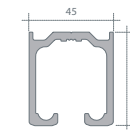

RIEL U150 RECTO
TRACK U150 FLAT

2 m. 10100605692
3 m. 10100605693
6 m. 10100605696