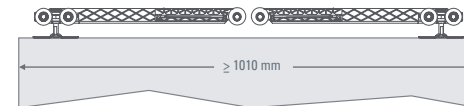

CONFIGURACIÓN EMBUTIDA / INLAY SETUP

Instalación 1 sentido / 1 way installation: EASY SOFT + DN150 OC FT