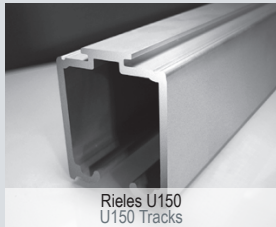

DN150 Easy Soft

Rieles U150
U150 Tracks