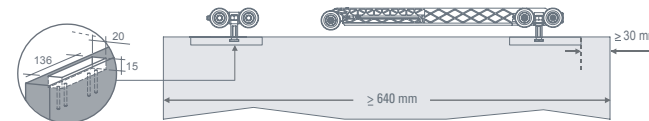

Instalación 2 sentidos / 2 ways installation: EASY SOFT + EASY SOFT