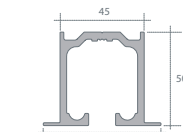

RIEL U150 CON ALAS
TRACK U150 WITH WINGS

2 m. EU100605621
3 m. EU100605631
6 m. EU100605661

EASY SOFT DN150 1 SENTIDO / 1 WAY

20107026510

- 1 Cierre suave / 1 Easy Soft
- 1 Activador / 1 Activator
- 1 Carro DN150 / 1 DN 150 Roller
- 1 Freno DN150 / 1 Stopper
- 1 Placa de fijación / 1 Mounting plates
- 1 Guía GPR / 1 GPR Guide
- 1 Llave Segmenta / 1 Segmenta Key
  Elementos de fijación / Fixing elements

EASY SOFT DN150 2 SENTIDOS / 2 WAYS

25107026510

- 2 Cierre suave / 2 Easy Soft
- 2 Activadores / 2 Activators
- 2 Tornillo / 2 Screws

EASY SOFT DN150 1 SENTIDO OCULTO / 1 WAY CONCEALED

20107026510

- 1 Cierre suave / 1 Easy Soft
- 1 Activador / 1 Activator
- 1 Carro DN150 / 1 DN 150 Roller
- 1 Freno DN150 / 1 Stopper
- 2 Cajas fijas / 2 Static plates
- 2 Cajas móviles / 2 Mobile plates
- 2 Tapas laterales / 2 Lateral covers
- 1 Guía GPR / 1 GPR Guide

1 Llave Segmenta / 1 Segmenta Key
Elementos de fijación / Fixing elements

EASY SOFT DN150 2 SENTIDOS OCULTO / 2 WAYS CONCEALED

25107026510

- 2 Cierre suave / 2 Easy Soft
- 2 Activadores / 2 Activators
- 2 Tornillo / 2 Screws