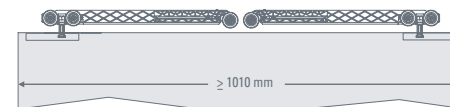

CANTIDAD DE PUERTAS
NUMBER OF DOORS

MÁX. CARGA POR HOJA
MAX. DOOR WEIGHT

UTILIZAR CON DN150
USE WITH DN150

ANCHO DE PUERTA
DOOR GAP

MADERA
WOOD

PREMIUM
RODAMIENTO
BALL BEARING

ANSI - BHMA
UNE - EN

TEST NIEBLA SALINA
SALT SPRAY TEST

Accesorio para puertas divisorias de ambiente de entre 80 y 150 Kg que permite cerrar la puerta de forma suave y segura.
Accessory for atmosphere partition doors between 80 and 150 kg that allows to close them smoothly and safely.

USOS / APPLICATIONS

Puertas divisorias de ambiente / Partitions
Puertas de madera / Wood doors

CUALIDADES

Para ser utilizado con puertas de madera de gran peso, entre 85 y 150 kg.

El cierre suave se esconde en el riel U150, por lo que el herraje queda oculto.

Posee un pistón sellado de largo recorrido, compuesto de un fluido especial que impide filtraciones.

Activador con barra de aluminio que permite ajustar la posición para una instalación más fácil.

FEATURES

To be used with heavy weight wood doors, between 85 and 150 kg.

System hides the soft close in the rail U150, so the hardware remains hidden.

The long haul sealed piston uses a special fluid that prevents leaks.

Activator with aluminum bar that lets you adjust the position for an easy installation.

CONFIGURACIÓN SOBREPUESTA / OVERLAY SETUP

Instalación 1 sentido / 1 way installation: EASY SOFT + DN150

Instalación 2 sentidos / 2 ways installation: EASY SOFT + EASY SOFT

CONFIGURACIÓN EMBUTIDA / INLAY SETUP

Instalación 1 sentido / 1 way installation: EASY SOFT + DN150 OC FT

Instalación 2 sentidos / 2 ways installation: EASY SOFT + EASY SOFT

2 m. 10100605620
3 m. 10100605630
6 m. 10100605660

2 m. 10100605692
3 m. 10100605693
6 m. 10100605696

2 m. EU100605621
3 m. EU100605631
6 m. EU100605661

EASY SOFT DN150 1 SENTIDO / 1 WAY

20107026510