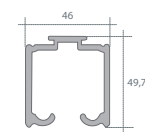

RIEL U150
TRACK U150

2 m. 10100605620
3 m. 10100605630
6 m. 10100605660