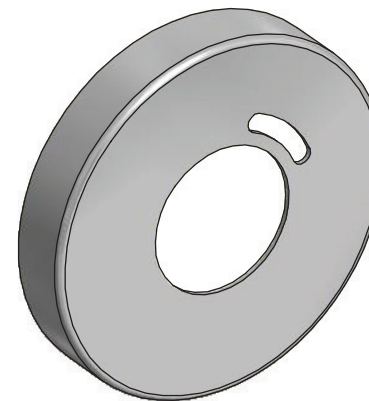

DATOS GENERALES

REFERENCIA	C INOX-50
ARTÍCULO	Condena y desbloqueo con señalizador
VERSIÓN	2.0
MATERIAL	Acero inoxidable SS304
ACABADO	Satinado
EMBALAJE	10 juegos/caja

GENERAL INFORMATION

REFERENCE	C INOX-50
ARTICLE	Bathroom bricks with occupation marker
VERSION	2.0
MATERIAL	Stainless Steel
FINISHED	Satin
PACKAGING	10 pairs/box

10 jgs

FICHA TÉCNICA
TECHNIC PRODUCT FILE

C INOX-50

Vida en Herrajes

CONDENA Y DESBLOQUEO / C INOX-50

N° pieza	Denominación	Material	Acabado
1	Embellecedor 1	Acero Inox 304	Satinado
2	Muletilla	Acero Inox 304	Satinado
3	Carcasa interior.	Acero Inox 201	Satinado
4	Cuadradillo	Hierro	Zincado
5	Indicador	Plástico	Rojo / Verde
6	Pieza ajuste	Acero Inox 304	Satinado
7	Embellecedor 2	Acero Inox 304	Satinado

4

CUADRADILLO / C INOX-50			
Versión	2.0		
Revisado por	Pilar Sampedro		
Mater./Acab.	Acero Inox 304 / Satinado		
Escala	1/1		
Cotas	mm.	Pág.	7/10

5

INDICADOR / C INOX-50			
Versión	2.0		
Revisado por	Pilar Sampedro		
Mater./Acab.	Acero Inox 304 / Satinado		
Escala	1/1		
Cotas	mm.	Pág.	8/10

6

PIEZA DE AJUSTE / C INOX-50

Versión	2.0		
Revisado por	Pilar Sampedro		
Mater./Acab.	Acero Inox 304 / Satinado		
Escala	1/1		
Cotas	mm.	Pág.	9/10

7

EMBELLECEDOR 2 / C INOX-50

Versión	2.0		
Revisado por	Pilar Sampedro		
Mater./Acab.	Acero Inox 304 / Satinado		
Escala	1/1		
Cotas	mm.	Pág.	10/10