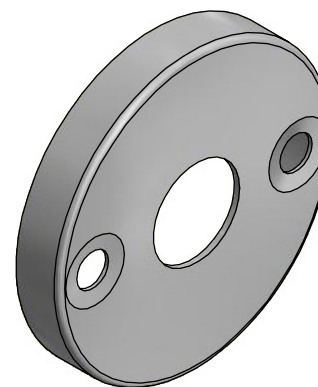

DATOS GENERALES

REFERENCIA	C INOX-50
ARTÍCULO	Condena y desbloqueo con señalizador
VERSIÓN	2.0
MATERIAL	Acero inoxidable SS304
ACABADO	Satinado
EMBALAJE	10 juegos/caja

GENERAL INFORMATION

REFERENCE	C INOX-50
ARTICLE	Bathroom bricks with occupation marker
VERSION	2.0
MATERIAL	Stainless Steel
FINISHED	Satin
PACKAGING	10 pairs/box

10 jgs

FICHA TÉCNICA
TECHNIC PRODUCT FILE

C INOX-50

Vida en Herrajes

CONDENA Y DESBLOQUEO / C INOX-50

N° pieza	Denominación	Material	Acabado
1	Embellecedor 1	Acero Inox 304	Satinado
2	Muletilla	Acero Inox 304	Satinado
3	Carcasa interior.	Acero Inox 201	Satinado
4	Cuadradillo	Hierro	Zincado
5	Indicador	Plástico	Rojo / Verde
6	Pieza ajuste	Acero Inox 304	Satinado
7	Embellecedor 2	Acero Inox 304	Satinado

Pág.

Vida en Herrajes

PLANO DE CONJUNTO/ C INOX-50			
Versión	2.0		
Revisado por	Pilar Sampedro		
Escala	1/1		
Cotas	mm.	Pág.	3/10

①

EMBELLECEDOR 1 / C INOX-50

Versión	2.0		
Revisado por	Pilar Sampedro		
Mater./Acab.	Acero Inox 304 / Satinado		
Escala	1/1		
Cotas	mm.	Pág.	4/10

2

MULETILLA / C INOX-50

Versión	2.0		
Revisado por	Pilar Sampedro		
Mater./Acab.	Acero Inox 304 / Satinado		
Escala	1/1		
Cotas	mm.	Pág.	5/10

Vida en Herrajes

3

CARCASA INTERIOR / C INOX-50

Versión	2.0		
Revisado por	Pilar Sampedro		
Mater./Acab.	Acero Inox 201 / Satinado		
Escala	1/1		
Cotas	mm.	Pág.	6/10