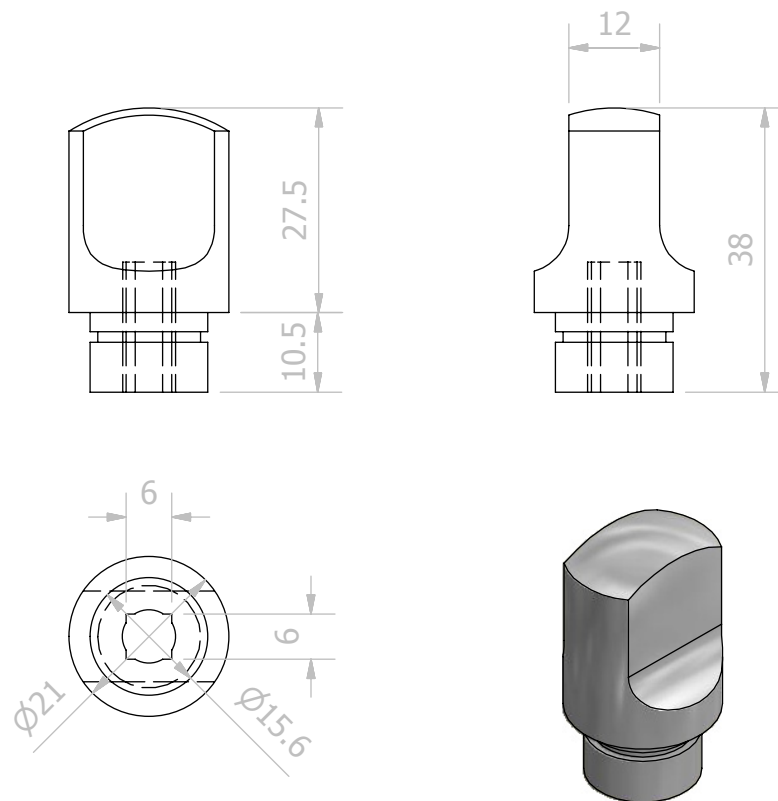

DATOS GENERALES

REFERENCIA	C INOX-50
ARTÍCULO	Condena y desbloqueo con señalizador
VERSIÓN	2.0
MATERIAL	Acero inoxidable SS304
ACABADO	Satinado
EMBALAJE	10 juegos/caja

GENERAL INFORMATION

REFERENCE	C INOX-50
ARTICLE	Bathroom bricks with occupation marker
VERSION	2.0
MATERIAL	Stainless Steel
FINISHED	Satin
PACKAGING	10 pairs/box

10 jgs

FICHA TÉCNICA
TECHNIC PRODUCT FILE

C INOX-50

Vida en Herrajes

CONDENA Y DESBLOQUEO / C INOX-50

N° pieza	Denominación	Material	Acabado
1	Embellecedor 1	Acero Inox 304	Satinado
2	Muletilla	Acero Inox 304	Satinado
3	Carcasa interior.	Acero Inox 201	Satinado
4	Cuadradillo	Hierro	Zincado
5	Indicador	Plástico	Rojo / Verde
6	Pieza ajuste	Acero Inox 304	Satinado
7	Embellecedor 2	Acero Inox 304	Satinado

Pág.

Vida en Herrajes

PLANO DE CONJUNTO/ C INOX-50			
Versión	2.0		
Revisado por	Pilar Sampedro		
Escala	1/1		
Cotas	mm.	Pág.	3/10

①

EMBELLECEDOR 1 / C INOX-50

Versión	2.0		
Revisado por	Pilar Sampedro		
Mater./Acab.	Acero Inox 304 / Satinado		
Escala	1/1		
Cotas	mm.	Pág.	4/10

2

MULETILLA / C INOX-50

Versión	2.0		
Revisado por	Pilar Sampedro		
Mater./Acab.	Acero Inox 304 / Satinado		
Escala	1/1		
Cotas	mm.	Pág.	5/10

Vida en Herrajes

3

CARCASA INTERIOR / C INOX-50

Versión	2.0		
Revisado por	Pilar Sampedro		
Mater./Acab.	Acero Inox 201 / Satinado		
Escala	1/1		
Cotas	mm.	Pág.	6/10