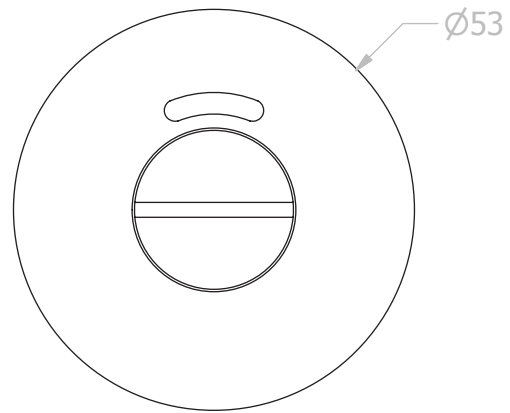

DATOS GENERALES

REFERENCIA	C INOX-50
ARTÍCULO	Condena y desbloqueo con señalizador
VERSIÓN	2.0
MATERIAL	Acero inoxidable SS304
ACABADO	Satinado
EMBALAJE	10 juegos/caja

GENERAL INFORMATION

REFERENCE	C INOX-50
ARTICLE	Bathroom bricks with occupation marker
VERSION	2.0
MATERIAL	Stainless Steel
FINISHED	Satin
PACKAGING	10 pairs/box

10 jgs

FICHA TÉCNICA
TECHNIC PRODUCT FILE

C INOX-50

Vida en Herrajes

CONDENA Y DESBLOQUEO / C INOX-50

N° pieza	Denominación	Material	Acabado
1	Embellecedor 1	Acero Inox 304	Satinado
2	Muletilla	Acero Inox 304	Satinado
3	Carcasa interior.	Acero Inox 201	Satinado
4	Cuadradillo	Hierro	Zincado
5	Indicador	Plástico	Rojo / Verde
6	Pieza ajuste	Acero Inox 304	Satinado
7	Embellecedor 2	Acero Inox 304	Satinado

Pág.

Vida en Herrajes

PLANO DE CONJUNTO/ C INOX-50			
Versión	2.0		
Revisado por	Pilar Sampedro		
Escala	1/1		
Cotas	mm.	Pág.	3/10

①

EMBELLECEDOR 1 / C INOX-50

Versión	2.0		
Revisado por	Pilar Sampedro		
Mater./Acab.	Acero Inox 304 / Satinado		
Escala	1/1		
Cotas	mm.	Pág.	4/10