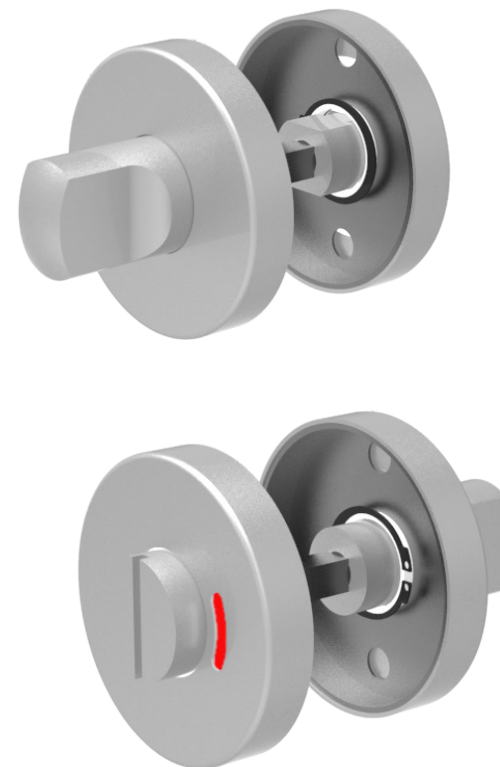

DATOS GENERALES

REFERENCIA	C INOX-50
ARTÍCULO	Condena y desbloqueo con señalizador
VERSIÓN	2.0
MATERIAL	Acero inoxidable SS304
ACABADO	Satinado
EMBALAJE	10 juegos/caja

GENERAL INFORMATION

REFERENCE	C INOX-50
ARTICLE	Bathroom bricks with occupation marker
VERSION	2.0
MATERIAL	Stainless Steel
FINISHED	Satin
PACKAGING	10 pairs/box

10 jgs

FICHA TÉCNICA
TECHNIC PRODUCT FILE

C INOX-50

Vida en Herrajes

CONDENA Y DESBLOQUEO / C INOX-50

N° pieza	Denominación	Material	Acabado
1	Embellecedor 1	Acero Inox 304	Satinado
2	Muletilla	Acero Inox 304	Satinado
3	Carcasa interior.	Acero Inox 201	Satinado
4	Cuadradillo	Hierro	Zincado
5	Indicador	Plástico	Rojo / Verde
6	Pieza ajuste	Acero Inox 304	Satinado
7	Embellecedor 2	Acero Inox 304	Satinado

Pág.

Vida en Herrajes

PLANO DE CONJUNTO/ C INOX-50			
Versión	2.0		
Revisado por	Pilar Sampedro		
Escala	1/1		
Cotas	mm.	Pág.	3/10

①

EMBELLECEDOR 1 / C INOX-50

Versión	2.0		
Revisado por	Pilar Sampedro		
Mater./Acab.	Acero Inox 304 / Satinado		
Escala	1/1		
Cotas	mm.	Pág.	4/10