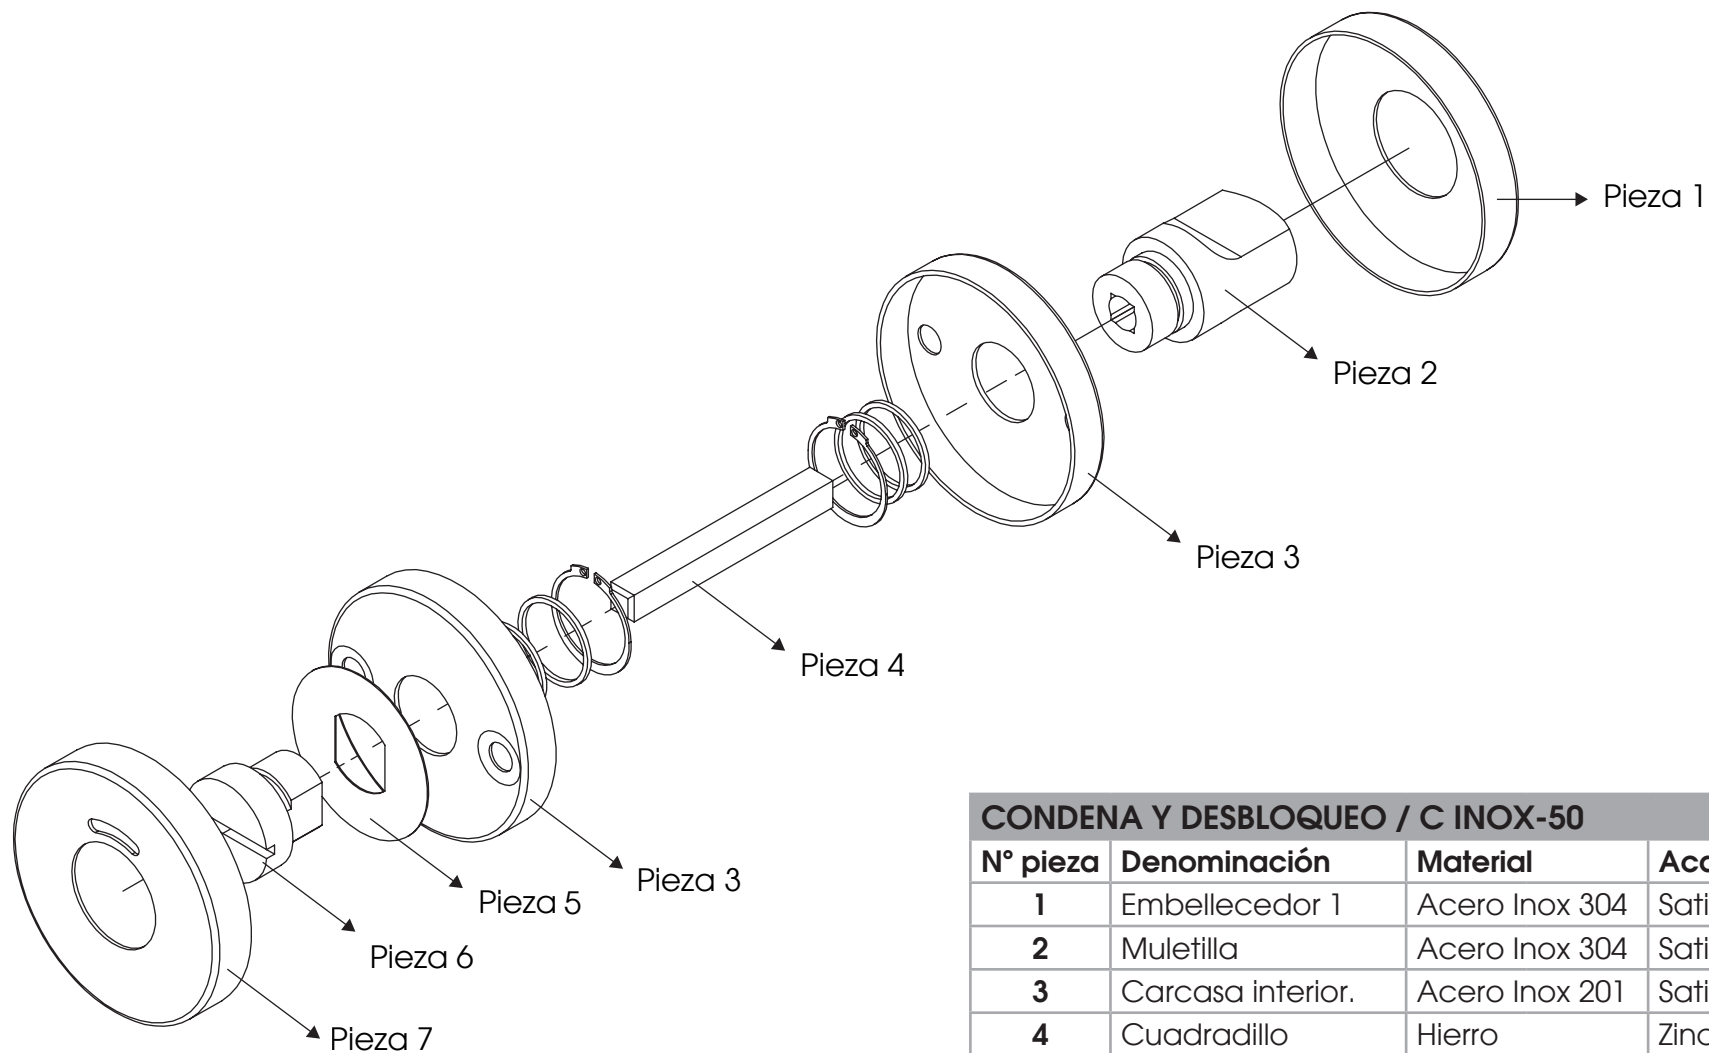

DATOS GENERALES

REFERENCIA	C INOX-50
ARTÍCULO	Condena y desbloqueo con señalizador
VERSIÓN	2.0
MATERIAL	Acero inoxidable SS304
ACABADO	Satinado
EMBALAJE	10 juegos/caja

GENERAL INFORMATION

REFERENCE	C INOX-50
ARTICLE	Bathroom bricks with occupation marker
VERSION	2.0
MATERIAL	Stainless Steel
FINISHED	Satin
PACKAGING	10 pairs/box

10 jgs

FICHA TÉCNICA
TECHNIC PRODUCT FILE

C INOX-50

Vida en Herrajes

CONDENA Y DESBLOQUEO / C INOX-50

N° pieza	Denominación	Material	Acabado
1	Embellecedor 1	Acero Inox 304	Satinado
2	Muletilla	Acero Inox 304	Satinado
3	Carcasa interior.	Acero Inox 201	Satinado
4	Cuadradillo	Hierro	Zincado
5	Indicador	Plástico	Rojo / Verde
6	Pieza ajuste	Acero Inox 304	Satinado
7	Embellecedor 2	Acero Inox 304	Satinado

Pág.

Vida en Herrajes

PLANO DE CONJUNTO/ C INOX-50			
Versión	2.0		
Revisado por	Pilar Sampedro		
Escala	1/1		
Cotas	mm.	Pág.	3/10

①

EMBELLECEDOR 1 / C INOX-50

Versión	2.0		
Revisado por	Pilar Sampedro		
Mater./Acab.	Acero Inox 304 / Satinado		
Escala	1/1		
Cotas	mm.	Pág.	4/10