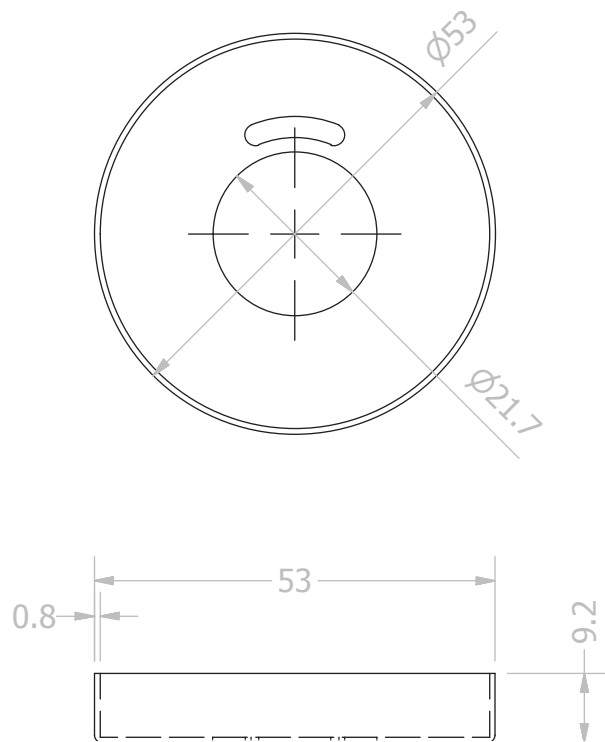

DATOS GENERALES

REFERENCIA	C INOX-50
ARTÍCULO	Condena y desbloqueo con señalizador
VERSIÓN	2.0
MATERIAL	Acero inoxidable SS304
ACABADO	Satinado
EMBALAJE	10 juegos/caja

GENERAL INFORMATION

REFERENCE	C INOX-50
ARTICLE	Bathroom bricks with occupation marker
VERSION	2.0
MATERIAL	Stainless Steel
FINISHED	Satin
PACKAGING	10 pairs/box

10 jgs

FICHA TÉCNICA
TECHNIC PRODUCT FILE

C INOX-50

Vida en Herrajes

CONDENA Y DESBLOQUEO / C INOX-50

N° pieza	Denominación	Material	Acabado
1	Embellecedor 1	Acero Inox 304	Satinado
2	Muletilla	Acero Inox 304	Satinado
3	Carcasa interior.	Acero Inox 201	Satinado
4	Cuadradillo	Hierro	Zincado
5	Indicador	Plástico	Rojo / Verde
6	Pieza ajuste	Acero Inox 304	Satinado
7	Embellecedor 2	Acero Inox 304	Satinado

Pág.

Vida en Herrajes

PLANO DE CONJUNTO/ C INOX-50			
Versión	2.0		
Revisado por	Pilar Sampedro		
Escala	1/1		
Cotas	mm.	Pág.	3/10

①

EMBELLECEDOR 1 / C INOX-50

Versión	2.0		
Revisado por	Pilar Sampedro		
Mater./Acab.	Acero Inox 304 / Satinado		
Escala	1/1		
Cotas	mm.	Pág.	4/10