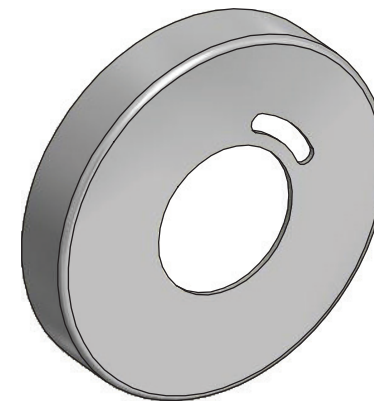

DATOS GENERALES

REFERENCIA	C INOX-50
ARTÍCULO	Condena y desbloqueo con señalizador
VERSIÓN	2.0
MATERIAL	Acero inoxidable SS304
ACABADO	Satinado
EMBALAJE	10 juegos/caja

GENERAL INFORMATION

REFERENCE	C INOX-50
ARTICLE	Bathroom bricks with occupation marker
VERSION	2.0
MATERIAL	Stainless Steel
FINISHED	Satin
PACKAGING	10 pairs/box

10 jgs

FICHA TÉCNICA
TECHNIC PRODUCT FILE

C INOX-50

Vida en Herrajes

CONDENA Y DESBLOQUEO / C INOX-50

N° pieza	Denominación	Material	Acabado
1	Embellecedor 1	Acero Inox 304	Satinado
2	Muletilla	Acero Inox 304	Satinado
3	Carcasa interior.	Acero Inox 201	Satinado
4	Cuadradillo	Hierro	Zincado
5	Indicador	Plástico	Rojo / Verde
6	Pieza ajuste	Acero Inox 304	Satinado
7	Embellecedor 2	Acero Inox 304	Satinado

Pág.

Vida en Herrajes

PLANO DE CONJUNTO/ C INOX-50			
Versión	2.0		
Revisado por	Pilar Sampedro		
Escala	1/1		
Cotas	mm.	Pág.	3/10

①

EMBELLECEDOR 1 / C INOX-50

Versión	2.0		
Revisado por	Pilar Sampedro		
Mater./Acab.	Acero Inox 304 / Satinado		
Escala	1/1		
Cotas	mm.	Pág.	4/10