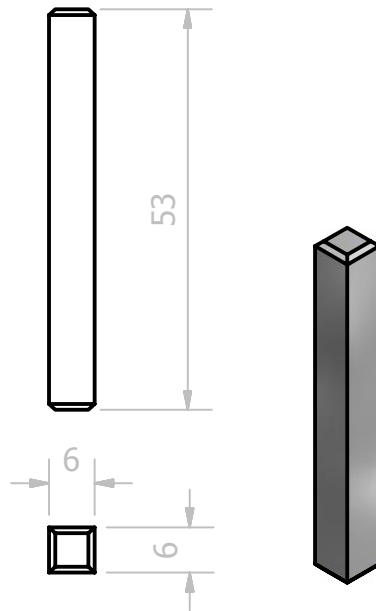

10 jgs

FICHA TÉCNICA
TECHNIC PRODUCT FILE

C INOX-50

Vida en Herrajes

CONDENA Y DESBLOQUEO / C INOX-50

N° pieza	Denominación	Material	Acabado
1	Embellecedor 1	Acero Inox 304	Satinado
2	Muletilla	Acero Inox 304	Satinado
3	Carcasa interior.	Acero Inox 201	Satinado
4	Cuadradillo	Hierro	Zincado
5	Indicador	Plástico	Rojo / Verde
6	Pieza ajuste	Acero Inox 304	Satinado
7	Embellecedor 2	Acero Inox 304	Satinado

Pág.

Vida en Herrajes

PLANO DE CONJUNTO/ C INOX-50			
Versión	2.0		
Revisado por	Pilar Sampedro		
Escala	1/1		
Cotas	mm.	Pág.	3/10

①

EMBELLECEDOR 1 / C INOX-50

Versión	2.0		
Revisado por	Pilar Sampedro		
Mater./Acab.	Acero Inox 304 / Satinado		
Escala	1/1		
Cotas	mm.	Pág.	4/10

2

MULETILLA / C INOX-50

Versión	2.0		
Revisado por	Pilar Sampedro		
Mater./Acab.	Acero Inox 304 / Satinado		
Escala	1/1		
Cotas	mm.	Pág.	5/10

Vida en Herrajes

3

CARCASA INTERIOR / C INOX-50

Versión	2.0		
Revisado por	Pilar Sampedro		
Mater./Acab.	Acero Inox 201 / Satinado		
Escala	1/1		
Cotas	mm.	Pág.	6/10

4

CUADRADILLO / C INOX-50			
Versión	2.0		
Revisado por	Pilar Sampedro		
Mater./Acab.	Acero Inox 304 / Satinado		
Escala	1/1		
Cotas	mm.	Pág.	7/10

5

INDICADOR / C INOX-50			
Versión	2.0		
Revisado por	Pilar Sampedro		
Mater./Acab.	Acero Inox 304 / Satinado		
Escala	1/1		
Cotas	mm.	Pág.	8/10