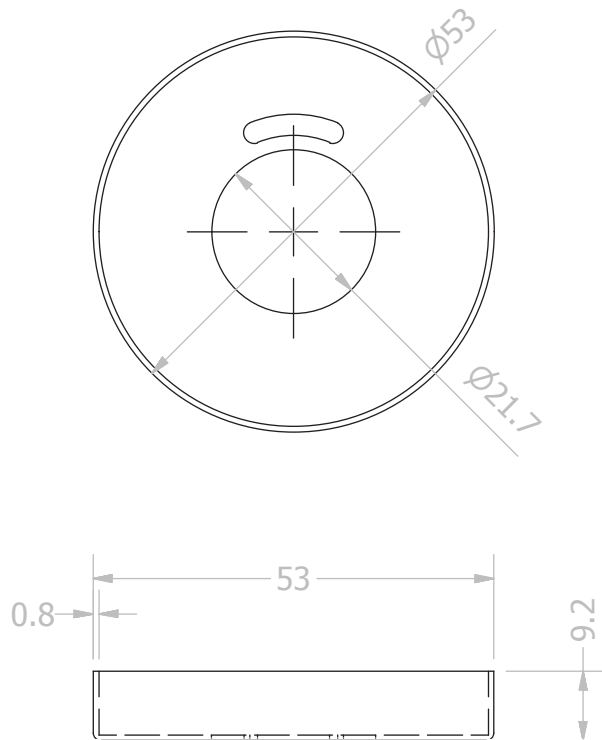

Pág.

Vida en Herrajes

PLANO DE CONJUNTO/ C INOX-50			
Versión	2.0		
Revisado por	Pilar Sampedro		
Escala	1/1		
Cotas	mm.	Pág.	3/10

①

EMBELLECEDOR 1 / C INOX-50

Versión	2.0		
Revisado por	Pilar Sampedro		
Mater./Acab.	Acero Inox 304 / Satinado		
Escala	1/1		
Cotas	mm.	Pág.	4/10

2

MULETILLA / C INOX-50

Versión	2.0		
Revisado por	Pilar Sampedro		
Mater./Acab.	Acero Inox 304 / Satinado		
Escala	1/1		
Cotas	mm.	Pág.	5/10

Vida en Herrajes

3

CARCASA INTERIOR / C INOX-50

Versión	2.0		
Revisado por	Pilar Sampedro		
Mater./Acab.	Acero Inox 201 / Satinado		
Escala	1/1		
Cotas	mm.	Pág.	6/10

4

CUADRADILLO / C INOX-50			
Versión	2.0		
Revisado por	Pilar Sampedro		
Mater./Acab.	Acero Inox 304 / Satinado		
Escala	1/1		
Cotas	mm.	Pág.	7/10

5

INDICADOR / C INOX-50			
Versión	2.0		
Revisado por	Pilar Sampedro		
Mater./Acab.	Acero Inox 304 / Satinado		
Escala	1/1		
Cotas	mm.	Pág.	8/10

6

PIEZA DE AJUSTE / C INOX-50

Versión	2.0		
Revisado por	Pilar Sampedro		
Mater./Acab.	Acero Inox 304 / Satinado		
Escala	1/1		
Cotas	mm.	Pág.	9/10

7

EMBELLECEDOR 2 / C INOX-50

Versión	2.0		
Revisado por	Pilar Sampedro		
Mater./Acab.	Acero Inox 304 / Satinado		
Escala	1/1		
Cotas	mm.	Pág.	10/10