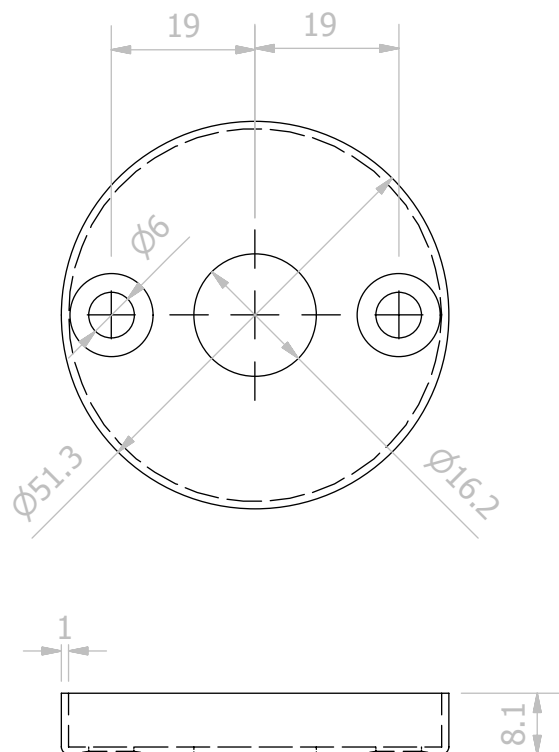

10 jgs

FICHA TÉCNICA
TECHNIC PRODUCT FILE

C INOX-50

Vida en Herrajes

CONDENA Y DESBLOQUEO / C INOX-50

N° pieza	Denominación	Material	Acabado
1	Embellecedor 1	Acero Inox 304	Satinado
2	Muletilla	Acero Inox 304	Satinado
3	Carcasa interior.	Acero Inox 201	Satinado
4	Cuadradillo	Hierro	Zincado
5	Indicador	Plástico	Rojo / Verde
6	Pieza ajuste	Acero Inox 304	Satinado
7	Embellecedor 2	Acero Inox 304	Satinado

Pág.

Vida en Herrajes

PLANO DE CONJUNTO/ C INOX-50			
Versión	2.0		
Revisado por	Pilar Sampedro		
Escala	1/1		
Cotas	mm.	Pág.	3/10

①

EMBELLECEDOR 1 / C INOX-50

Versión	2.0		
Revisado por	Pilar Sampedro		
Mater./Acab.	Acero Inox 304 / Satinado		
Escala	1/1		
Cotas	mm.	Pág.	4/10

2

MULETILLA / C INOX-50

Versión	2.0		
Revisado por	Pilar Sampedro		
Mater./Acab.	Acero Inox 304 / Satinado		
Escala	1/1		
Cotas	mm.	Pág.	5/10

Vida en Herrajes

3

CARCASA INTERIOR / C INOX-50

Versión	2.0		
Revisado por	Pilar Sampedro		
Mater./Acab.	Acero Inox 201 / Satinado		
Escala	1/1		
Cotas	mm.	Pág.	6/10

4

CUADRADILLO / C INOX-50			
Versión	2.0		
Revisado por	Pilar Sampedro		
Mater./Acab.	Acero Inox 304 / Satinado		
Escala	1/1		
Cotas	mm.	Pág.	7/10

5

INDICADOR / C INOX-50			
Versión	2.0		
Revisado por	Pilar Sampedro		
Mater./Acab.	Acero Inox 304 / Satinado		
Escala	1/1		
Cotas	mm.	Pág.	8/10