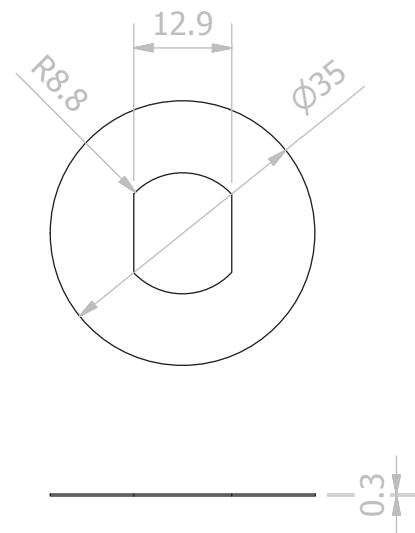

Pág.

Vida en Herrajes

PLANO DE CONJUNTO/ C INOX-50			
Versión	2.0		
Revisado por	Pilar Sampedro		
Escala	1/1		
Cotas	mm.	Pág.	3/10

①

EMBELLECEDOR 1 / C INOX-50

Versión	2.0		
Revisado por	Pilar Sampedro		
Mater./Acab.	Acero Inox 304 / Satinado		
Escala	1/1		
Cotas	mm.	Pág.	4/10

2

MULETILLA / C INOX-50

Versión	2.0		
Revisado por	Pilar Sampedro		
Mater./Acab.	Acero Inox 304 / Satinado		
Escala	1/1		
Cotas	mm.	Pág.	5/10

Vida en Herrajes

3

CARCASA INTERIOR / C INOX-50

Versión	2.0		
Revisado por	Pilar Sampedro		
Mater./Acab.	Acero Inox 201 / Satinado		
Escala	1/1		
Cotas	mm.	Pág.	6/10

4

CUADRADILLO / C INOX-50			
Versión	2.0		
Revisado por	Pilar Sampedro		
Mater./Acab.	Acero Inox 304 / Satinado		
Escala	1/1		
Cotas	mm.	Pág.	7/10

5

INDICADOR / C INOX-50			
Versión	2.0		
Revisado por	Pilar Sampedro		
Mater./Acab.	Acero Inox 304 / Satinado		
Escala	1/1		
Cotas	mm.	Pág.	8/10