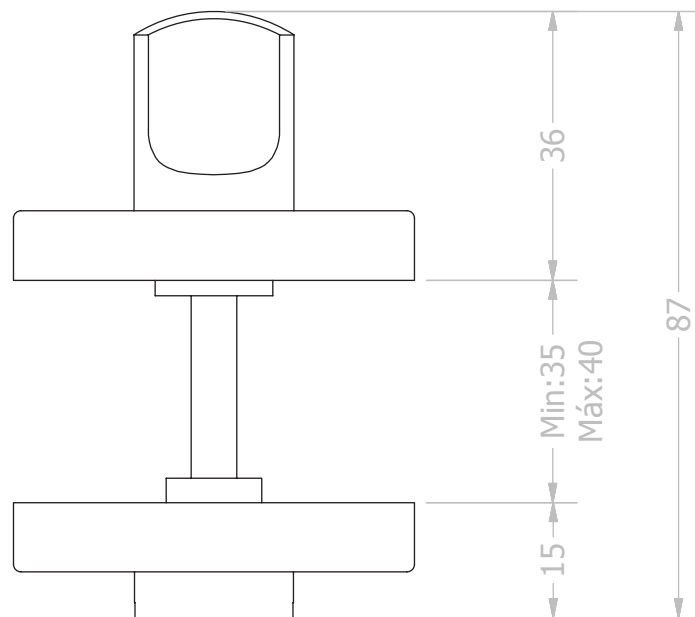

DATOS GENERALES

REFERENCIA	C INOX-50
ARTÍCULO	Condena y desbloqueo con señalizador
VERSIÓN	2.0
MATERIAL	Acero inoxidable SS304
ACABADO	Satinado
EMBALAJE	10 juegos/caja

GENERAL INFORMATION

REFERENCE	C INOX-50
ARTICLE	Bathroom bricks with occupation marker
VERSION	2.0
MATERIAL	Stainless Steel
FINISHED	Satin
PACKAGING	10 pairs/box

10 jgs

FICHA TÉCNICA
TECHNIC PRODUCT FILE

C INOX-50

Vida en Herrajes

CONDENA Y DESBLOQUEO / C INOX-50

N° pieza	Denominación	Material	Acabado
1	Embellecedor 1	Acero Inox 304	Satinado
2	Muletilla	Acero Inox 304	Satinado
3	Carcasa interior.	Acero Inox 201	Satinado
4	Cuadradillo	Hierro	Zincado
5	Indicador	Plástico	Rojo / Verde
6	Pieza ajuste	Acero Inox 304	Satinado
7	Embellecedor 2	Acero Inox 304	Satinado

Pág.

Vida en Herrajes

PLANO DE CONJUNTO/ C INOX-50			
Versión	2.0		
Revisado por	Pilar Sampedro		
Escala	1/1		
Cotas	mm.	Pág.	3/10

①

EMBELLECEDOR 1 / C INOX-50

Versión	2.0		
Revisado por	Pilar Sampedro		
Mater./Acab.	Acero Inox 304 / Satinado		
Escala	1/1		
Cotas	mm.	Pág.	4/10

4

CUADRADILLO / C INOX-50			
Versión	2.0		
Revisado por	Pilar Sampedro		
Mater./Acab.	Acero Inox 304 / Satinado		
Escala	1/1		
Cotas	mm.	Pág.	7/10

5

INDICADOR / C INOX-50			
Versión	2.0		
Revisado por	Pilar Sampedro		
Mater./Acab.	Acero Inox 304 / Satinado		
Escala	1/1		
Cotas	mm.	Pág.	8/10