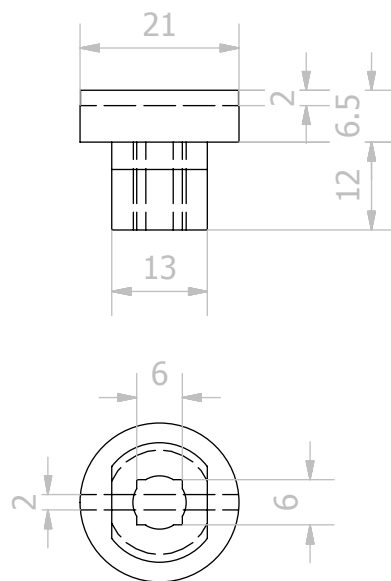

10 jgs

FICHA TÉCNICA
TECHNIC PRODUCT FILE

C INOX-50

Vida en Herrajes

CONDENA Y DESBLOQUEO / C INOX-50

N° pieza	Denominación	Material	Acabado
1	Embellecedor 1	Acero Inox 304	Satinado
2	Muletilla	Acero Inox 304	Satinado
3	Carcasa interior.	Acero Inox 201	Satinado
4	Cuadradillo	Hierro	Zincado
5	Indicador	Plástico	Rojo / Verde
6	Pieza ajuste	Acero Inox 304	Satinado
7	Embellecedor 2	Acero Inox 304	Satinado

Pág.

Vida en Herrajes

PLANO DE CONJUNTO/ C INOX-50			
Versión	2.0		
Revisado por	Pilar Sampedro		
Escala	1/1		
Cotas	mm.	Pág.	3/10

①

EMBELLECEDOR 1 / C INOX-50

Versión	2.0		
Revisado por	Pilar Sampedro		
Mater./Acab.	Acero Inox 304 / Satinado		
Escala	1/1		
Cotas	mm.	Pág.	4/10

2

MULETILLA / C INOX-50

Versión	2.0		
Revisado por	Pilar Sampedro		
Mater./Acab.	Acero Inox 304 / Satinado		
Escala	1/1		
Cotas	mm.	Pág.	5/10

Vida en Herrajes

3

CARCASA INTERIOR / C INOX-50

Versión	2.0		
Revisado por	Pilar Sampedro		
Mater./Acab.	Acero Inox 201 / Satinado		
Escala	1/1		
Cotas	mm.	Pág.	6/10

6

PIEZA DE AJUSTE / C INOX-50

Versión	2.0		
Revisado por	Pilar Sampedro		
Mater./Acab.	Acero Inox 304 / Satinado		
Escala	1/1		
Cotas	mm.	Pág.	9/10

7

EMBELLECEDOR 2 / C INOX-50

Versión	2.0		
Revisado por	Pilar Sampedro		
Mater./Acab.	Acero Inox 304 / Satinado		
Escala	1/1		
Cotas	mm.	Pág.	10/10