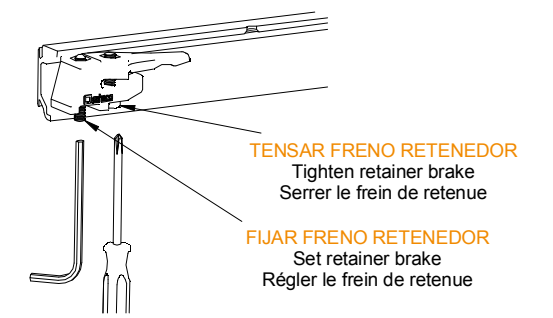

PERFIL STAR / Profile Star / Profil Star

PERFIL STAR FALSO TECHO / Profile Star for plasterboard / Profil Star pour plaques en plâtre

1 MONTAJE A TECHO / Ceiling mount / Fixation à plafond

EXCELLENCE

STAR

2 MONTAJE A PARED + PERFIL SEPARADOR / Wall mount + full width side fixing profile / Fixation à plafond + profil séparateur

EXCELLENCE

STAR

3 MONTAJE COMPONENTES / Assembly components / Composant d'assemblage

4

5

6

7

8

MONTAJE TAPETA / Pelmet cover mount / Bandeau à clipser sur rail

9

10 TAPETAS LATERALES / Cover caps / Capuchons finals