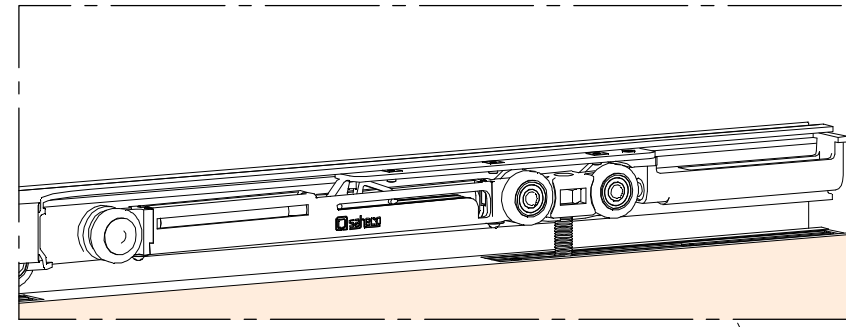

saheco SF-RA P70
1 SOFTBRAKE

sistemas para puertas correderas
Poligono Industrial Foradada - 08580 - Sant Quirze de Besora (Barcelona)
Telf. 34-93.852.92.23
Export. Telf. 34-93.852.96.15
e-mail: saheco@saheco.com - web: www.saheco.com

MADE IN E.U.

OCT. 2022

038060655

CODE: 007213

a		1
b		2

d		1
e		1
f		4
g		1

h		1
j		1
k		2
m		4
n		4