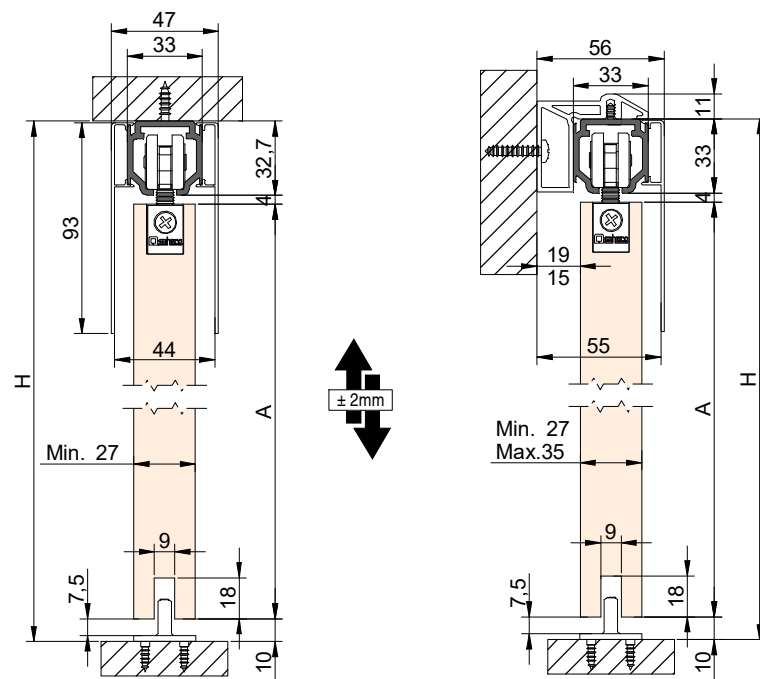

A= H-47

PERFIL STAR / Profile Star / Profil Star

A= H-47

PERFIL STAR FALSO TECHO / Profile Star for plasterboard / Profil Star pour plaques en plâtre

A= H-14

1 MONTAJE A TECHO / Ceiling mount / Fixation à plafond