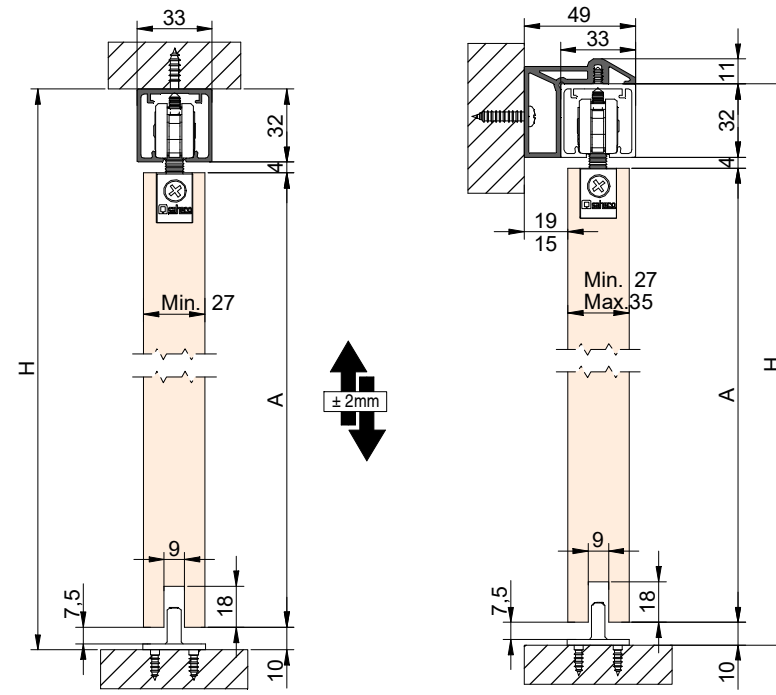

A= H-47

PERFIL STAR / Profile Star / Profil Star

A= H-47

PERFIL STAR FALSO TECHO / Profile Star for plasterboard / Profil Star pour plaques en plâtre

A= H-14

1 MONTAJE A TECHO / Ceiling mount / Fixation à plafond