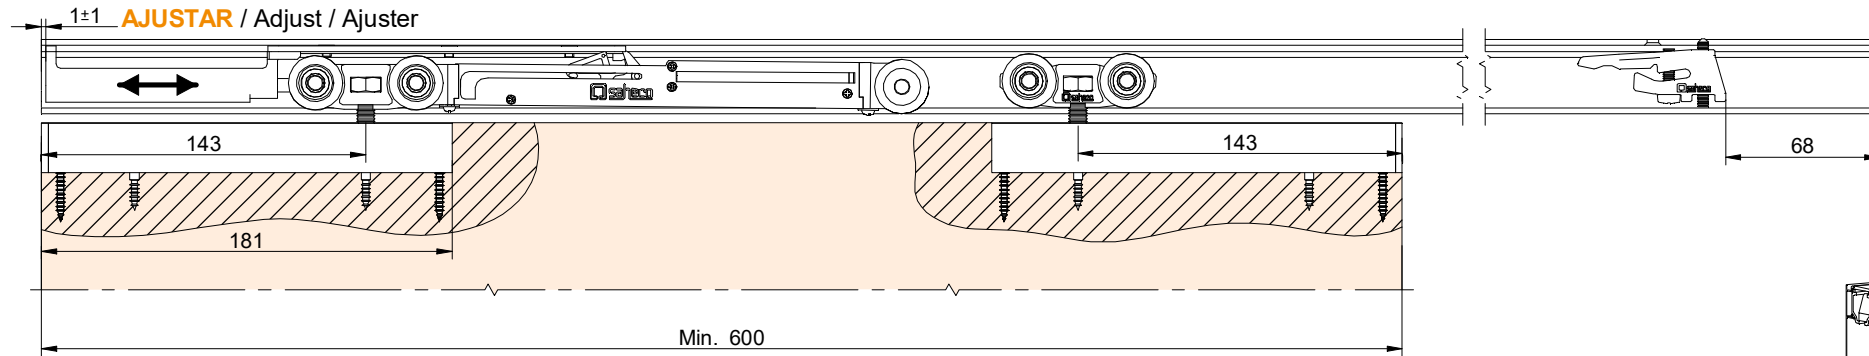

saheco SF-RA P70
1 SOFTBRAKE

sistemas para puertas correderas
Poligono Industrial Foradada - 08580 - Sant Quirze de Besora (Barcelona)
Telf. 34-93.852.92.23
Export. Telf. 34-93.852.96.15
e-mail: saheco@saheco.com - web: www.saheco.com

MADE IN E.U.

OCT. 2022

038060655

CODE: 007213

a		1
b		2

d		1
e		1
f		4
g		1

h		1
j		1
k		2
m		4
n		4