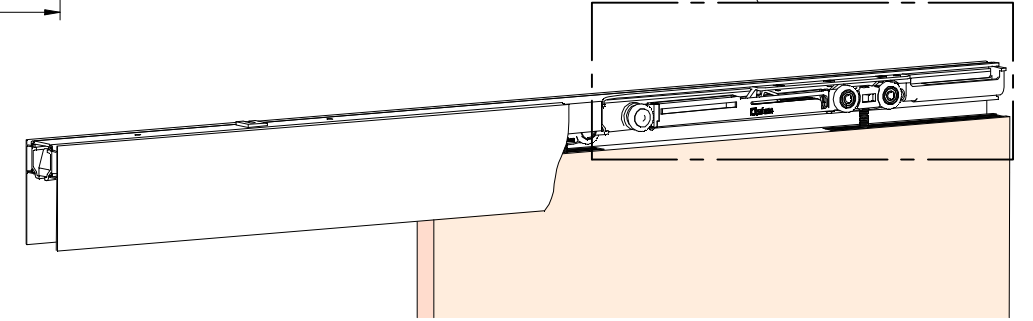

saheco SF-RA P70
1 SOFTBRAKE

sistemas para puertas correderas
Poligono Industrial Foradada - 08580 - Sant Quirze de Besora (Barcelona)
Telf. 34-93.852.92.23
Export. Telf. 34-93.852.96.15
e-mail: saheco@saheco.com - web: www.saheco.com

MADE IN E.U.

OCT. 2022

038060655

CODE: 007213

a		1
b		2

d		1
e		1
f		4
g		1

h		1
j		1
k		2
m		4
n		4