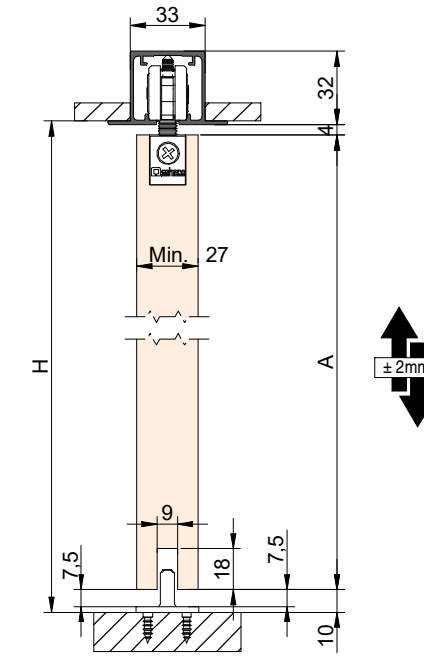

A= H-47

PERFIL STAR / Profile Star / Profil Star

A= H-47

PERFIL STAR FALSO TECHO / Profile Star for plasterboard / Profil Star pour plaques en plâtre

A= H-14

1 MONTAJE A TECHO / Ceiling mount / Fixation à plafond