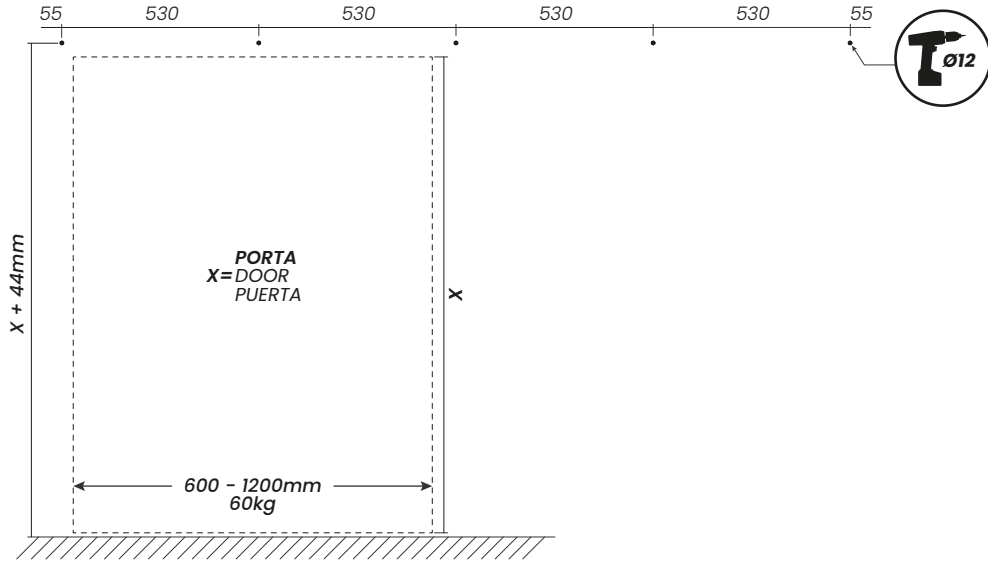

www.freelinebyjnf.pt

FREELINE
 BY JNF

FREELINE
 BY JNF

YOUR FREEDOM
 HARDWARE.

IN.15.901.L

CHARRIOT

SISTEMA PARA PORTAS DE CORRER DE MADEIRA
SLIDING DOOR SYSTEM FOR WOOD
SISTEMA DE CORREDERAS PARA MADERA

INSERIR BATES
INSERT STOPPERS
INTRODUCIR FRENO