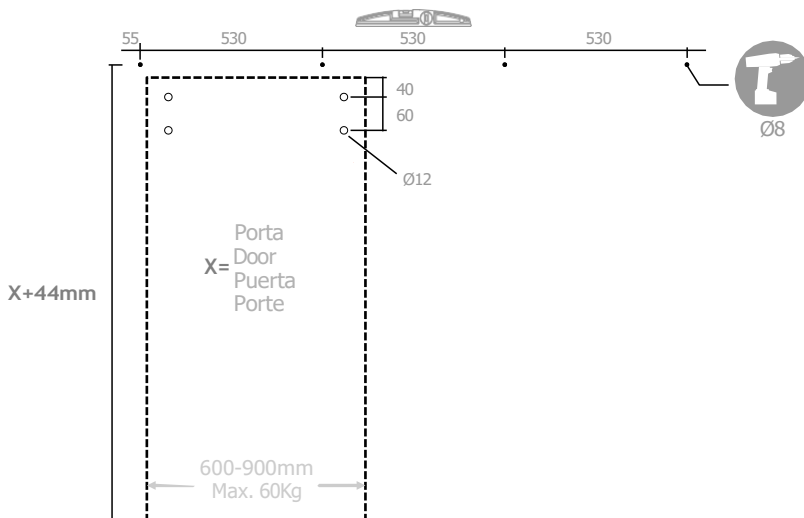

4x Anilha de fixação da porta
4x Door fixing washer
4x Arandela de fijación de la puera

4x Espaçador
4x Spacer
4x Espaciador

8x DIN 7991 - M8 x 25 mm

Furação / Drilling / Furación

1

2

3

4