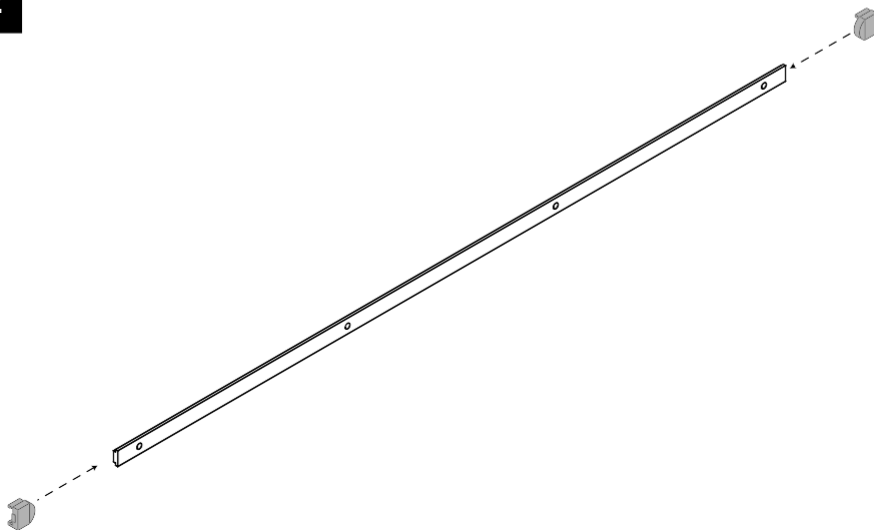

4x Anilha de fixação da porta
4x Door fixing washer
4x Arandela de fijación de la puera

4x Espaçador
4x Spacer
4x Espaciador

8x DIN 7991 - M8 x 25 mm

Furação / Drilling / Furación

1

2

3

4