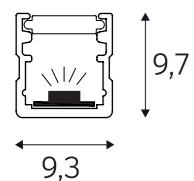

L215 ÉLITE NUEVO ACABADO ORO

PERFIL SUPERFICIE

**DESCRIPCIÓN**

Élite, perfil de superficie de luminosidad media sin puntos Led. Puede incorporar sensor.

Disponible en barras de 2,5 m en color titanio u oro, suministrado con tira Led y cubierta montada. Posibilidad de cortar a medida.

Recomendado para iluminación de vitrinas y armarios.

ESPECIFICACIONES

TIPO DE LED	SMD 2025
PCB	6 mm
LEDs / m	150
COLOR K	3.000 - 4.000 K
VOLTAJE	12 v
VATIOS / m	8
LUMEN / m	800
DURACIÓN	50.000 h

INSTALACIÓN

*Instalación técnica página 78

**PRODUCTO**

Referencia	Descripción	Embalaje
L215.2500.3	Perfil + cubierta 2,5 m 3.000K (ensamblado)	6
L215.2500.4	Perfil + cubierta 2,5 m 4.000K (ensamblado)	6
L215.tcs	Kit: tapas, cable y sensor	12
L215.tc	Kit: tapas, cable conector y clips	24
L215.ci	Cable conector interno	24
*L215L.1000.3	Tira Led smart connector 10 m, 12 v, 3.000K *Disponible en 24 v	1
*L215L.1000.4	Tira Led smart connector 10 m, 12 v, 4.000K *Disponible en 24 v	1
*L215L.1000.6	Tira Led smart connector 10 m, 12 v, 6.500K *Disponible en 24 v	1

L215R ÉLITE

PERFIL EMPOTRAR

**DESCRIPCIÓN**

Élite, perfil de empotrar de luminosidad media y sin puntos Led. Puede incorporar sensor.

Disponible en barras de 2,5 m color titanio, suministrado con tira Led y cubierta montada. Posibilidad de cortar a la medida deseada.