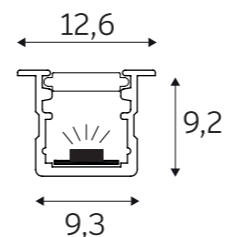

Recomendado para iluminación de vitrinas y armarios.

ESPECIFICACIONES

TIPO DE LED	SMD 2025
PCB	6 mm
LEDs / m	150
COLOR K	3.000 - 4.000 K
VOLTAJE	12 v
VATIOS / m	8
LUMEN / m	800
DURACIÓN	50.000 h

INSTALACIÓN

*Instalación técnica página 78

**PRODUCTO**

Referencia	Descripción	Embalaje
L215.2500.3	Perfil + cubierta 2,5 m 3.000K (ensamblado)	6
L215.2500.4	Perfil + cubierta 2,5 m 4.000K (ensamblado)	6
L215.tcs	Kit: tapas, cable y sensor	12
L215.tc	Kit: tapas, cable conector y clips	24
L215.ci	Cable conector interno	24
*L215L.1000.3	Tira Led smart connector 10 m, 12 v, 3.000K *Disponible en 24 v	1
*L215L.1000.4	Tira Led smart connector 10 m, 12 v, 4.000K *Disponible en 24 v	1
*L215L.1000.6	Tira Led smart connector 10 m, 12 v, 6.500K *Disponible en 24 v	1

L215R ÉLITE

PERFIL EMPOTRAR

**DESCRIPCIÓN**

Élite, perfil de empotrar de luminosidad media y sin puntos Led. Puede incorporar sensor.

Disponible en barras de 2,5 m color titanio, suministrado con tira Led y cubierta montada. Posibilidad de cortar a la medida deseada.

*Instalación técnica página 78

**PRODUCTO**

Referencia	Descripción	Embalaje
L215r.2500.3	Perfil + cubierta 2,5 m 3.000K (ensamblado)	6
L215r.2500.4	Perfil + cubierta 2,5 m 4.000K (ensamblado)	6
L215r.tcs	Kit: tapas, cable sensor y clips	12
L215r.tc	Kit: tapas, cable conector y clips	24
L215.ci	Cable conector interno	24
L215.u	Conector unión	12
L215.cc	Conector escuadra	12
L215r.25	Kit: perfil y cubierta 2,5 m	6