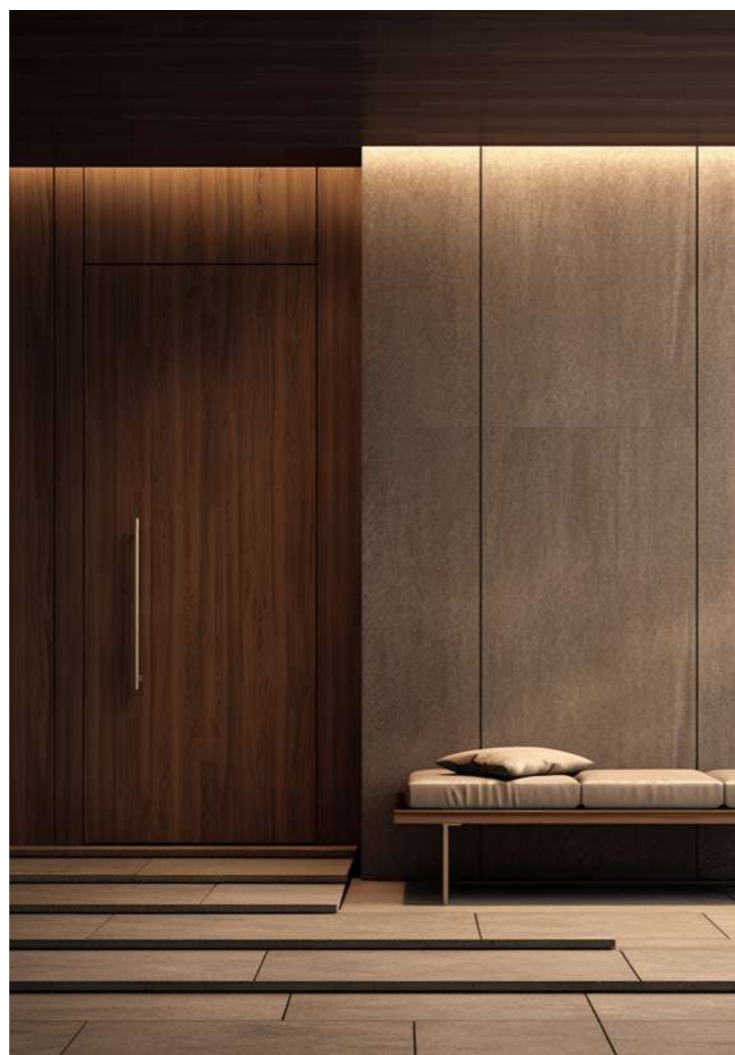

INSTALACIÓN

*Instalación técnica página 78

PRODUCTO

Referencia	Descripción	Embalaje
L215.2500.3	Perfil + cubierta 2,5 m 3.000K (ensamblado)	6
L215.2500.4	Perfil + cubierta 2,5 m 4.000K (ensamblado)	6
L215.tcs	Kit: tapas, cable y sensor	12
L215.tc	Kit: tapas, cable conector y clips	24
L215.ci	Cable conector interno	24
*L215L.1000.3	Tira Led smart connector 10 m, 12 v, 3.000K *Disponible en 24 v	1
*L215L.1000.4	Tira Led smart connector 10 m, 12 v, 4.000K *Disponible en 24 v	1
*L215L.1000.6	Tira Led smart connector 10 m, 12 v, 6.500K *Disponible en 24 v	1