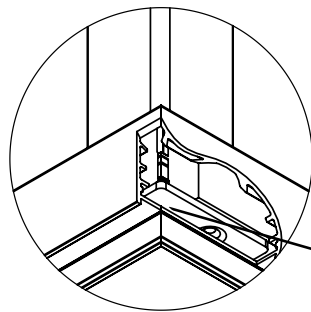

Cod. 85300720

Perfil
Cantonera

Cod. 8500765

Cod. 8500865

Otras opciones

Cod. 8502665

Cod. 8502465

Perfil
Remate Sup.

Alternativa:

DETALLE Z

Cod. 9984720

Perfil
Soporte

Cod. 8300620