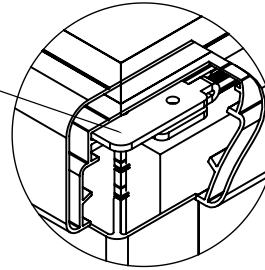

Cod. 85300720

DETALLE W

Perfil
Cantonera

Cod. 8500765

Cod. 8500865

Otras opciones

Cod. 8502665

Cod. 8502465

Perfil
Remate Sup.

Alternativa:

Cod. 9984720

Perfil
Soporte

Cod. 8300620