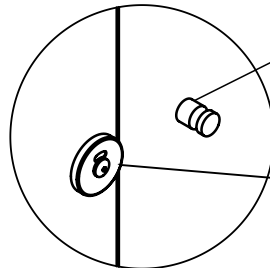

Cod. 85300720

DETALLE W

Perfil
Cantonera

Cod. 8500765

DETALLE X

Cod. 8500865

Otras opciones

Cod. 8502665

Cod. 8502465

Perfil
Remate Sup.

Alternativa:

DETALLE U

DETALLE V

DETALLE Z

Cod. 9984720

Perfil
Soporte

DETALLE X

Cod. 8300620

Perfil Soporte

- * 2,95 m - Plata: Cod. 8300462
- * 2,95m - Inox: Cod. 8300469

Perfil Remate Superior

- * 1,8 m - Plata: Cod. 8302262
- * 1,8 m - Inox: Cod. 8302269
- * 1,85 m - Plata: Cod. 8302362
- * 1,85 m - Inox: Cod. 8302369
- * 2,95 m - Plata: Cod. 8300262
- * 2,95 m - Inox: Cod. 8300269

Perfil Cantonera

- * 1,8 m - Plata: Cod. 8300062
- * 1,8 m - Inox: Cod. 8300069
- * 1,85 m - Plata: Cod. 8301462
- * 1,85 m - Inox: Cod. 8301469