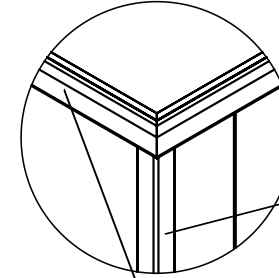

Cod. 85300720

DETALLE W

Perfil
Cantonera

Cod. 8500765

Cod. 8500865

Otras opciones

Cod. 8502665

Cod. 8502465

Perfil
Remate Sup.

Alternativa:

Cod. 9984720

Perfil
Soporte

Cod. 8300620