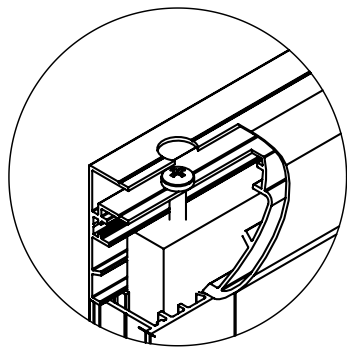

Cod. 8502465

Perfil
Remate Sup.

Alternativa:

DETALLE U

DETALLE V

DETALLE Z

Cod. 9984720

Perfil
Soporte

DETALLE X

Cod. 8300620

Perfil Soporte

- * 2,95 m - Plata: Cod. 8300462
- * 2,95m - Inox: Cod. 8300469

Perfil Remate Superior

- * 1,8 m - Plata: Cod. 8302262
- * 1,8 m - Inox: Cod. 8302269
- * 1,85 m - Plata: Cod. 8302362
- * 1,85 m - Inox: Cod. 8302369
- * 2,95 m - Plata: Cod. 8300262
- * 2,95 m - Inox: Cod. 8300269

Perfil Cantonera

- * 1,8 m - Plata: Cod. 8300062
- * 1,8 m - Inox: Cod. 8300069
- * 1,85 m - Plata: Cod. 8301462
- * 1,85 m - Inox: Cod. 8301469