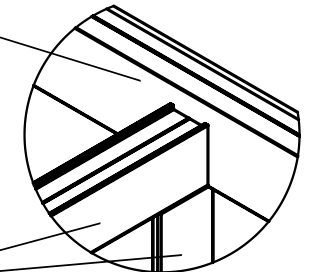

Cod. 85300720

Perfil
Cantonera

Cod. 8500765

Cod. 8500865

Otras opciones

Cod. 8502665

Cod. 8502465

Perfil
Remate Sup.

Alternativa:

DETALLE U

Cod. 9984720

Perfil
Soporte

Cod. 8300620