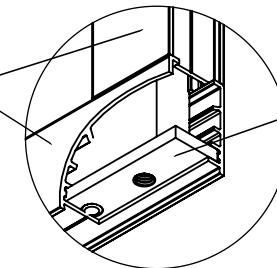

DETALLE X

Cod. 8300620

Perfil Soporte

- * 2,95 m - Plata: Cod. 8300462
- * 2,95m - Inox: Cod. 8300469

Perfil Remate Superior

- * 1,8 m - Plata: Cod. 8302262
- * 1,8 m - Inox: Cod. 8302269
- * 1,85 m - Plata: Cod. 8302362
- * 1,85 m - Inox: Cod. 8302369
- * 2,95 m - Plata: Cod. 8300262
- * 2,95 m - Inox: Cod. 8300269