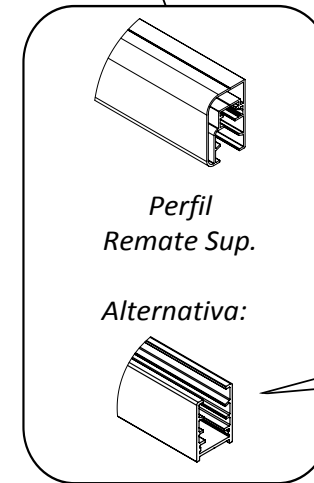

Cod. 8502465

Perfil
Remate Sup.

Alternativa:

DETALLE U

DETALLE V

DETALLE Z

Cod. 9984720

Perfil
Soporte

DETALLE X

Cod. 8300620

Perfil Soporte

- * 2,95 m - Plata: Cod. 8300462
- * 2,95m - Inox: Cod. 8300469

Perfil Remate Superior

- * 1,8 m - Plata: Cod. 8302262
- * 1,8 m - Inox: Cod. 8302269
- * 1,85 m - Plata: Cod. 8302362
- * 1,85 m - Inox: Cod. 8302369
- * 2,95 m - Plata: Cod. 8300262
- * 2,95 m - Inox: Cod. 8300269

Perfil Cantonera

- * 1,8 m - Plata: Cod. 8300062
- * 1,8 m - Inox: Cod. 8300069
- * 1,85 m - Plata: Cod. 8301462
- * 1,85 m - Inox: Cod. 8301469